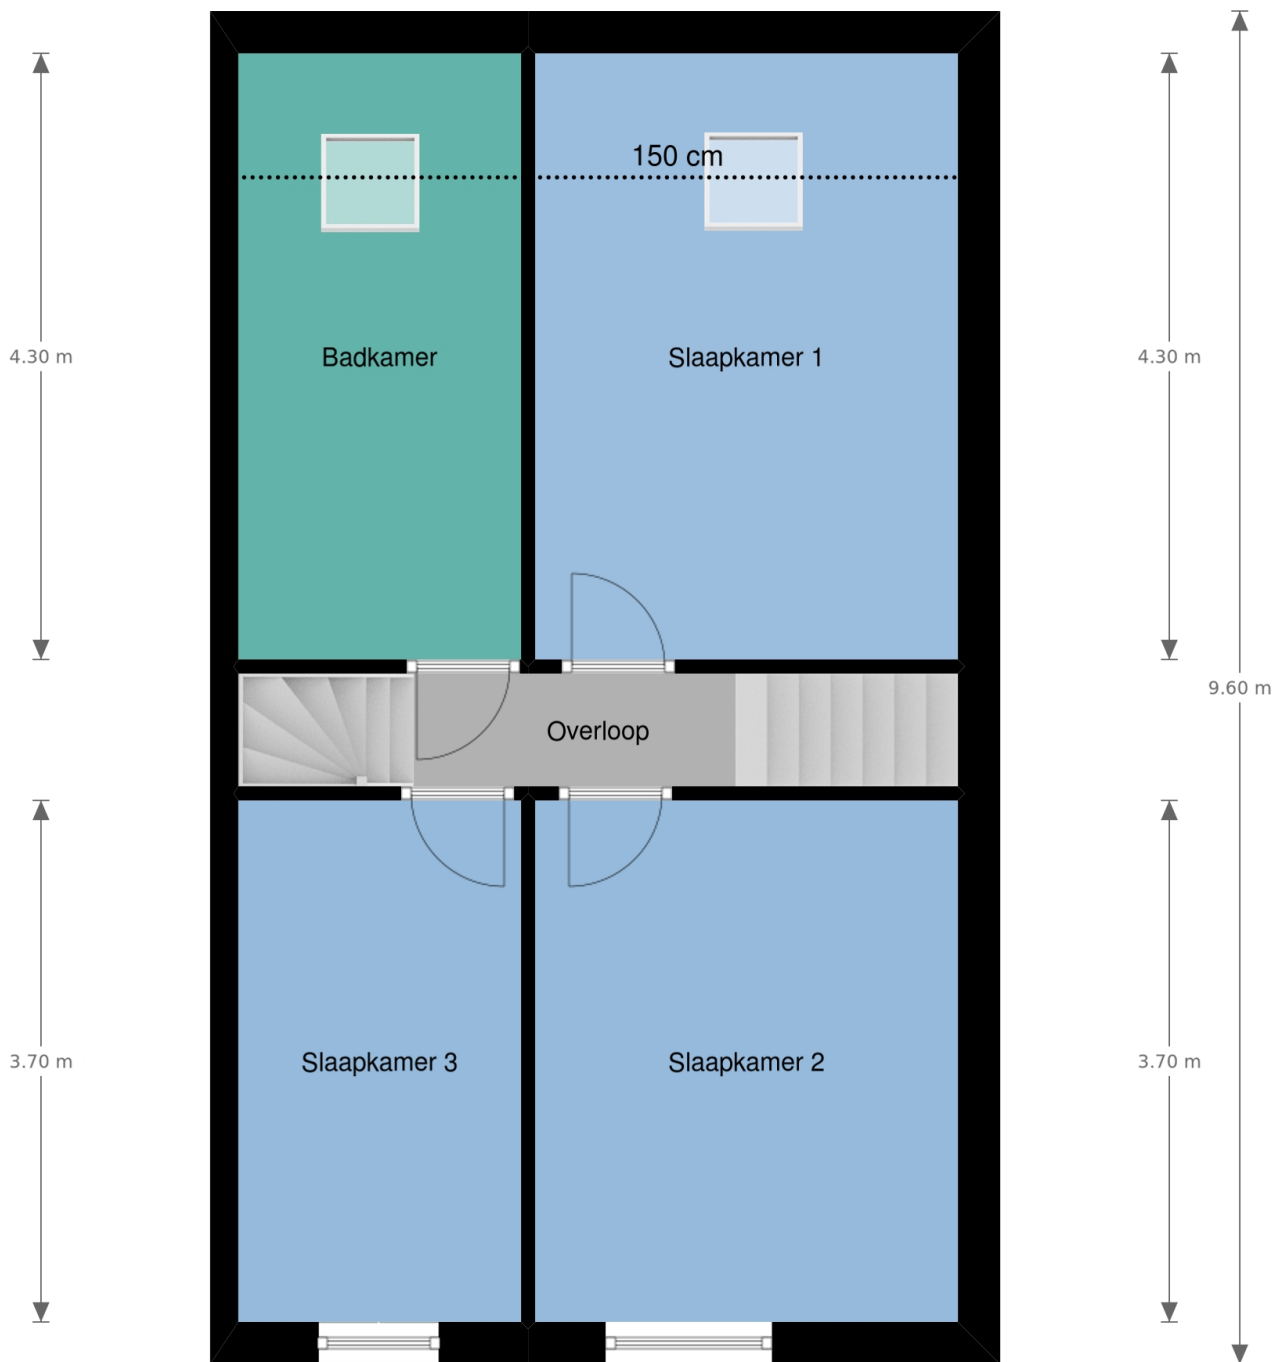

Beganegrond

Eerste verdieping

2.01 m 3.00 m

2.01 m 3.00 m

5.61 m

Tweede verdieping

1.50 m 3.50 m

2.00 m 3.00 m

5.60 m