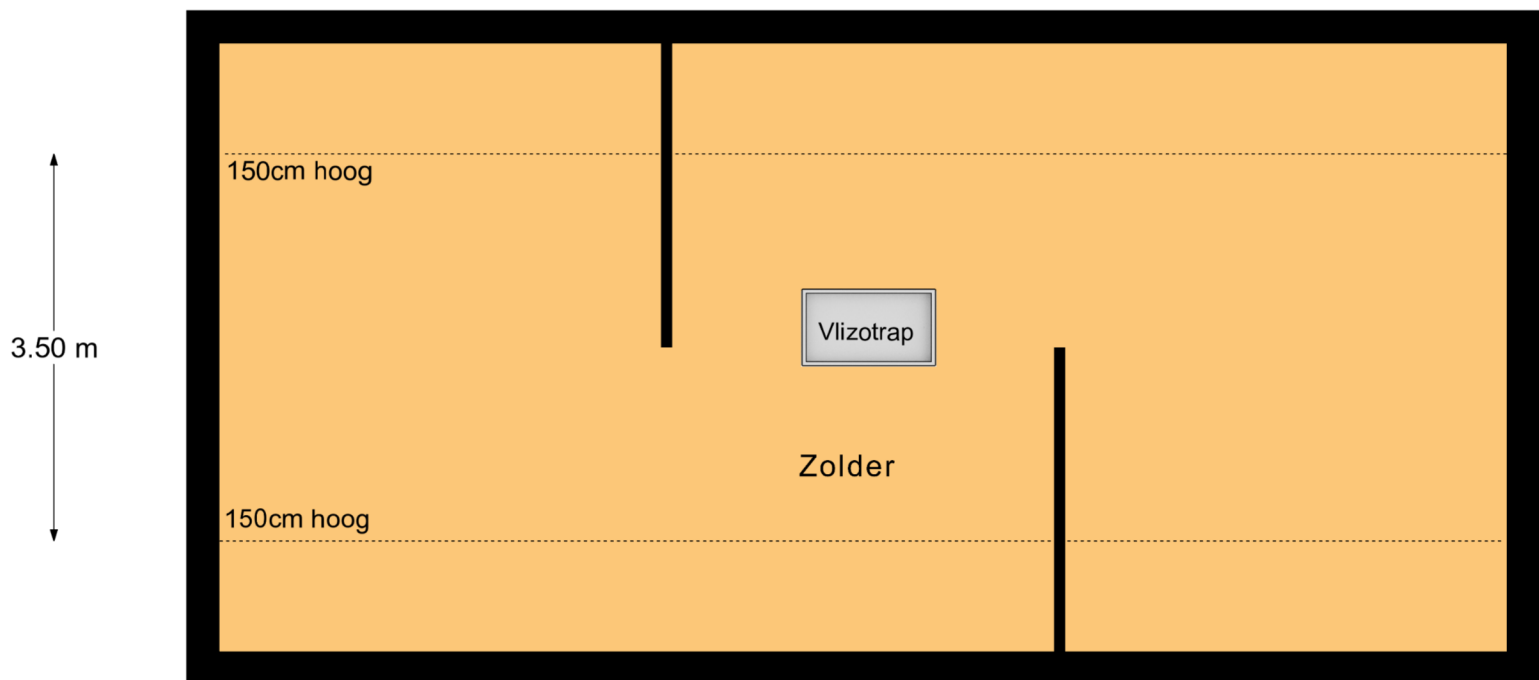

Dussen 4271 CN Smaelweer 3

Zolder

Aan deze plattegronden kunnen geen rechten worden ontleend.