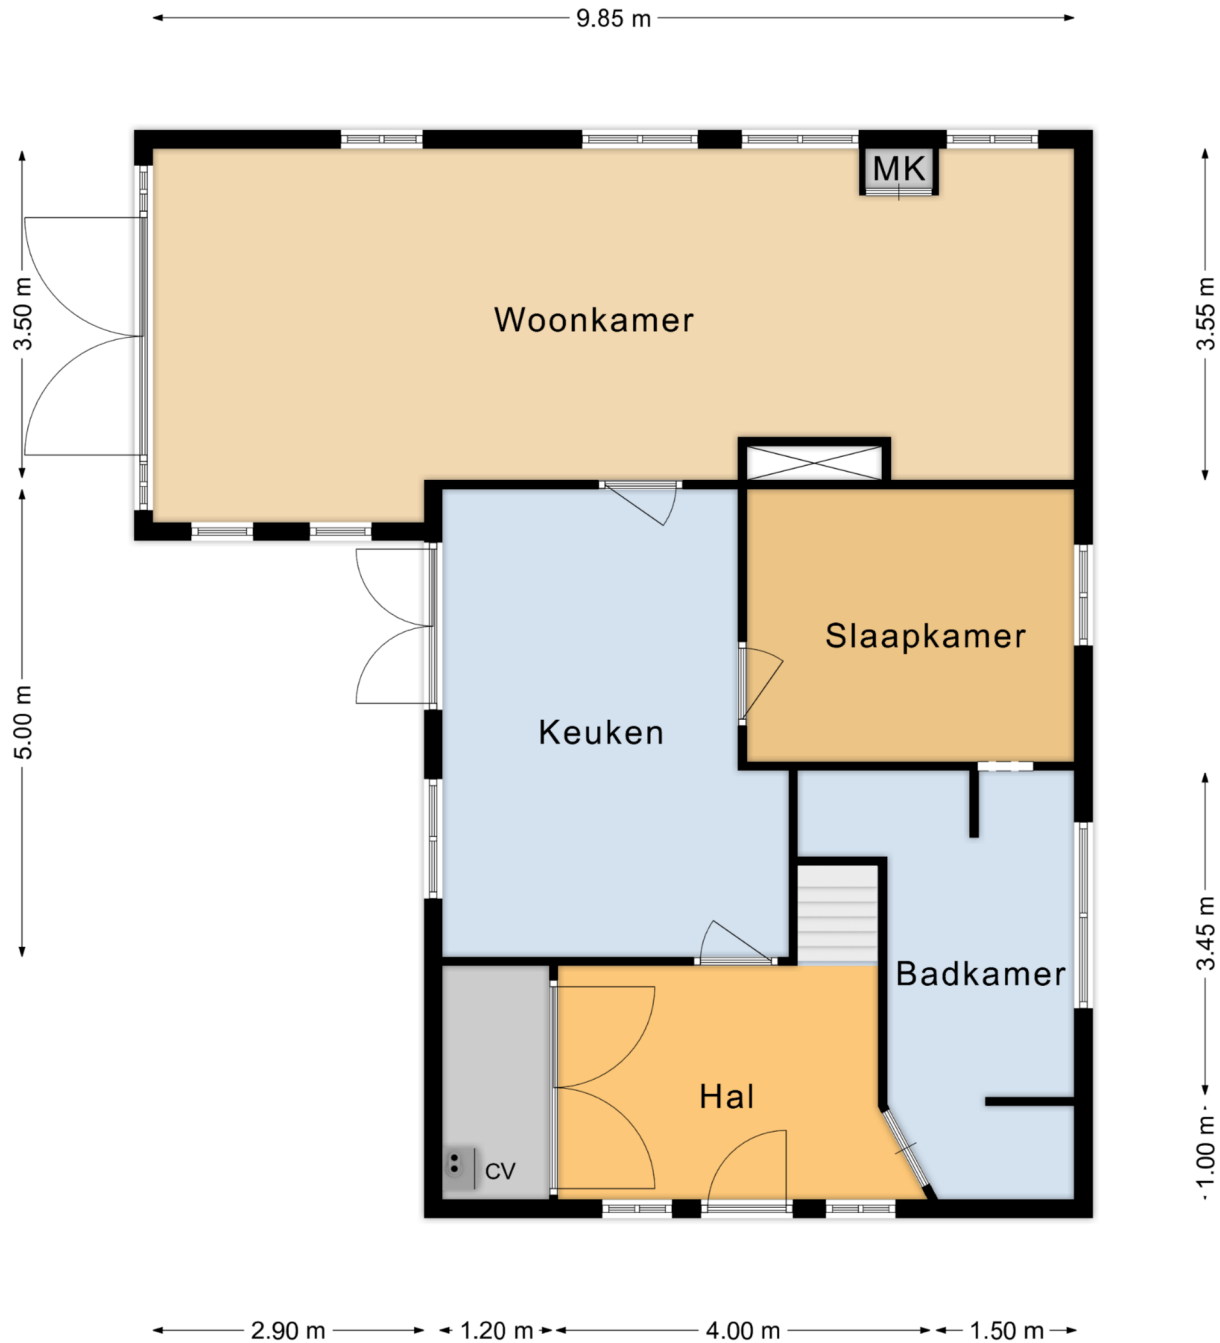

GIESSEN 4283 GG Burgstraat 30

Begane Grond

Aan deze plattegronden kunnen geen rechten worden ontleend.

Verdieping

Aan deze plattegronden kunnen geen rechten worden ontleend.

GIESSEN 4283 GG Burgstraat 30

← 2.40 m →