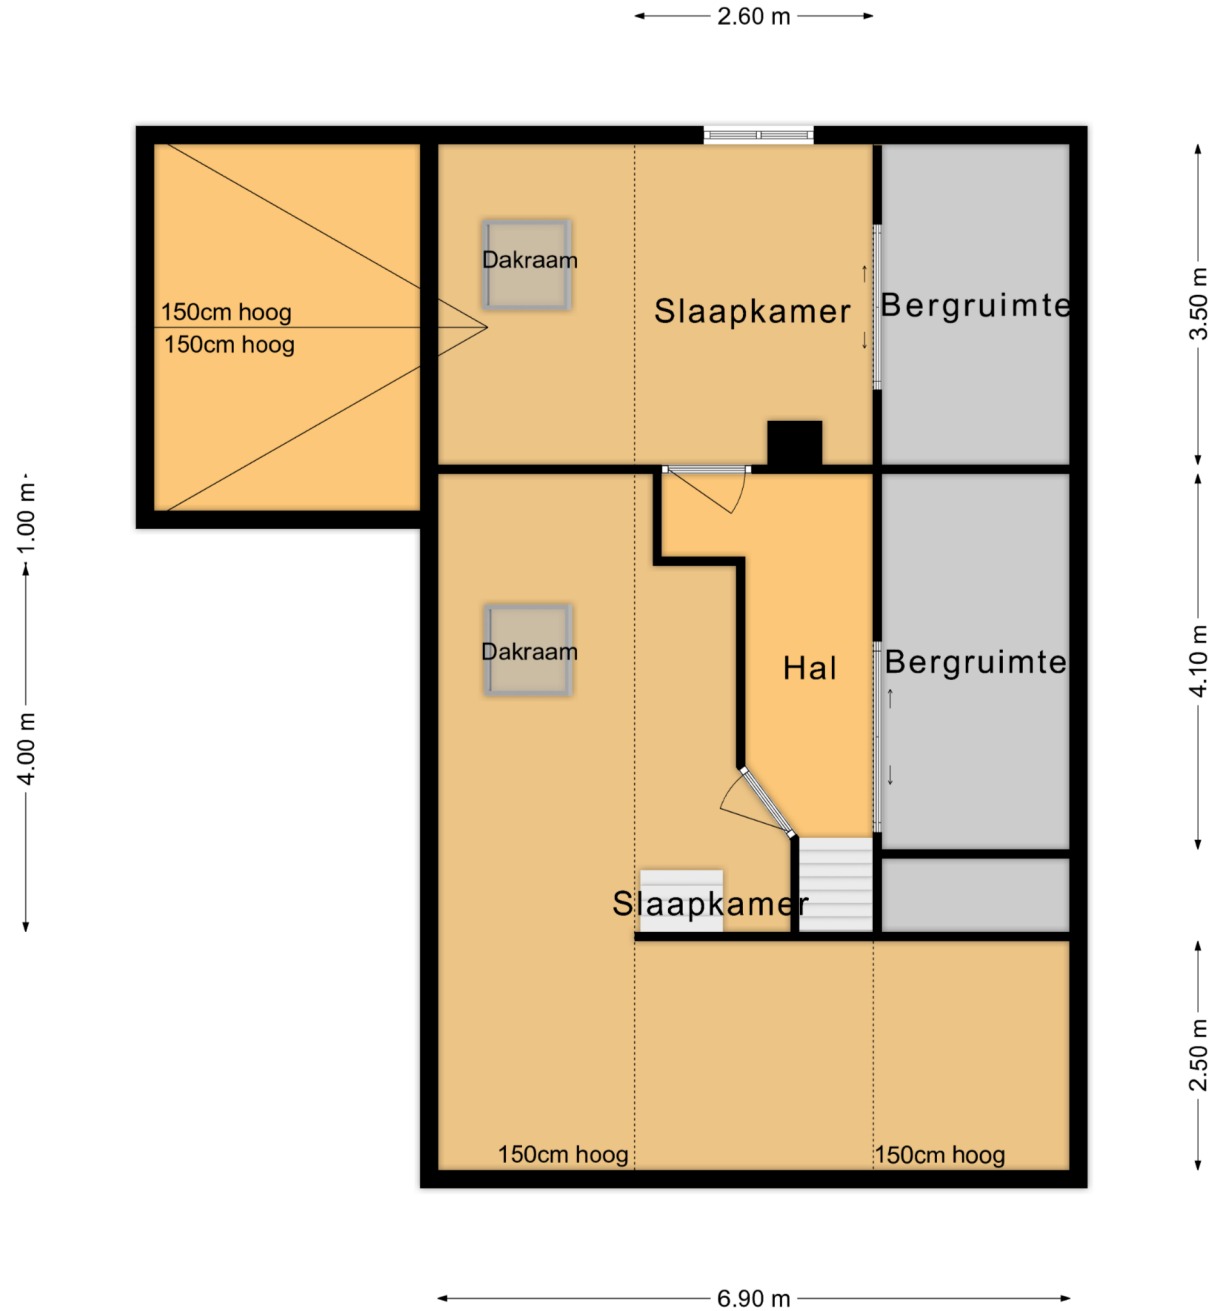

GIESSEN 4283 GG Burgstraat 30

Begane Grond

Aan deze plattegronden kunnen geen rechten worden ontleend.

Verdieping

Aan deze plattegronden kunnen geen rechten worden ontleend.

GIESSEN 4283 GG Burgstraat 30

← 2.40 m →