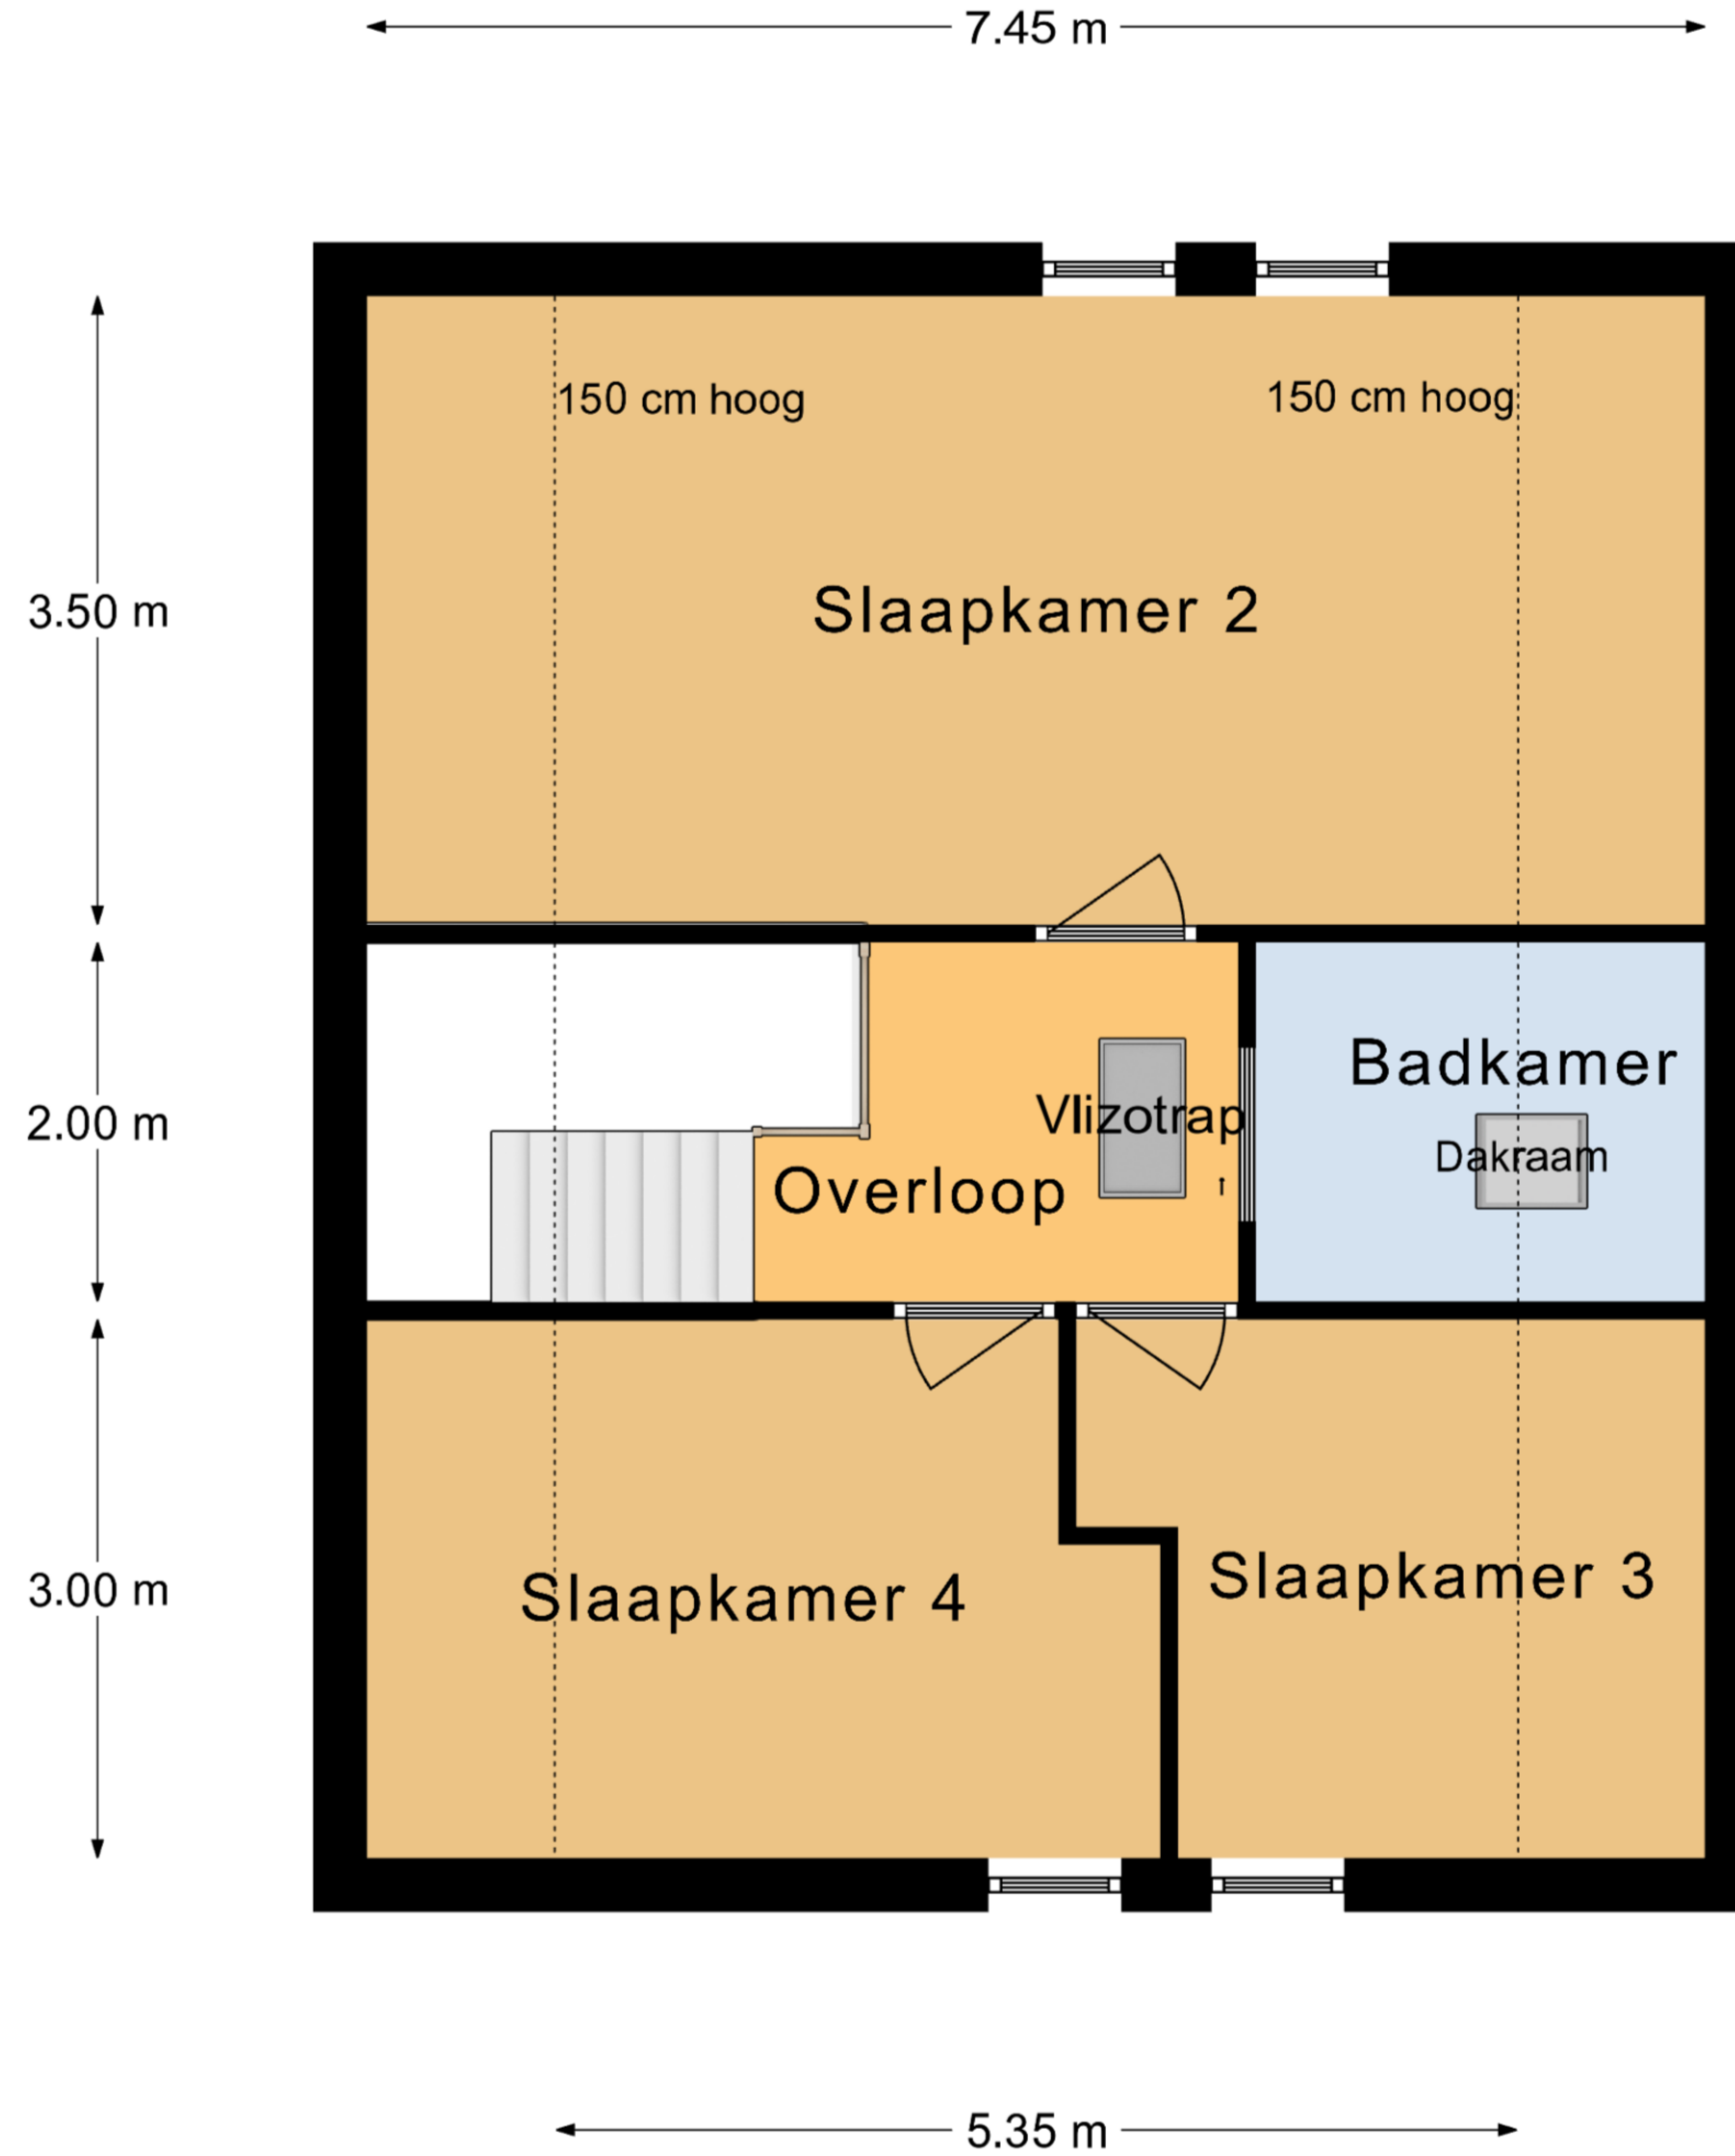

Begane Grond

Aan deze plattegronden kunnen geen rechten worden ontleend.

NIEUWENDIJK NB 4255 VT Altenastraat 1

Verdieping

Aan deze plattegronden kunnen geen rechten worden ontleend.

# NIEUWENDIJK NB 4255 VT Altenastraat 1

← 2.30 m →

Schuur

Aan deze plattegronden kunnen geen rechten worden ontleend.