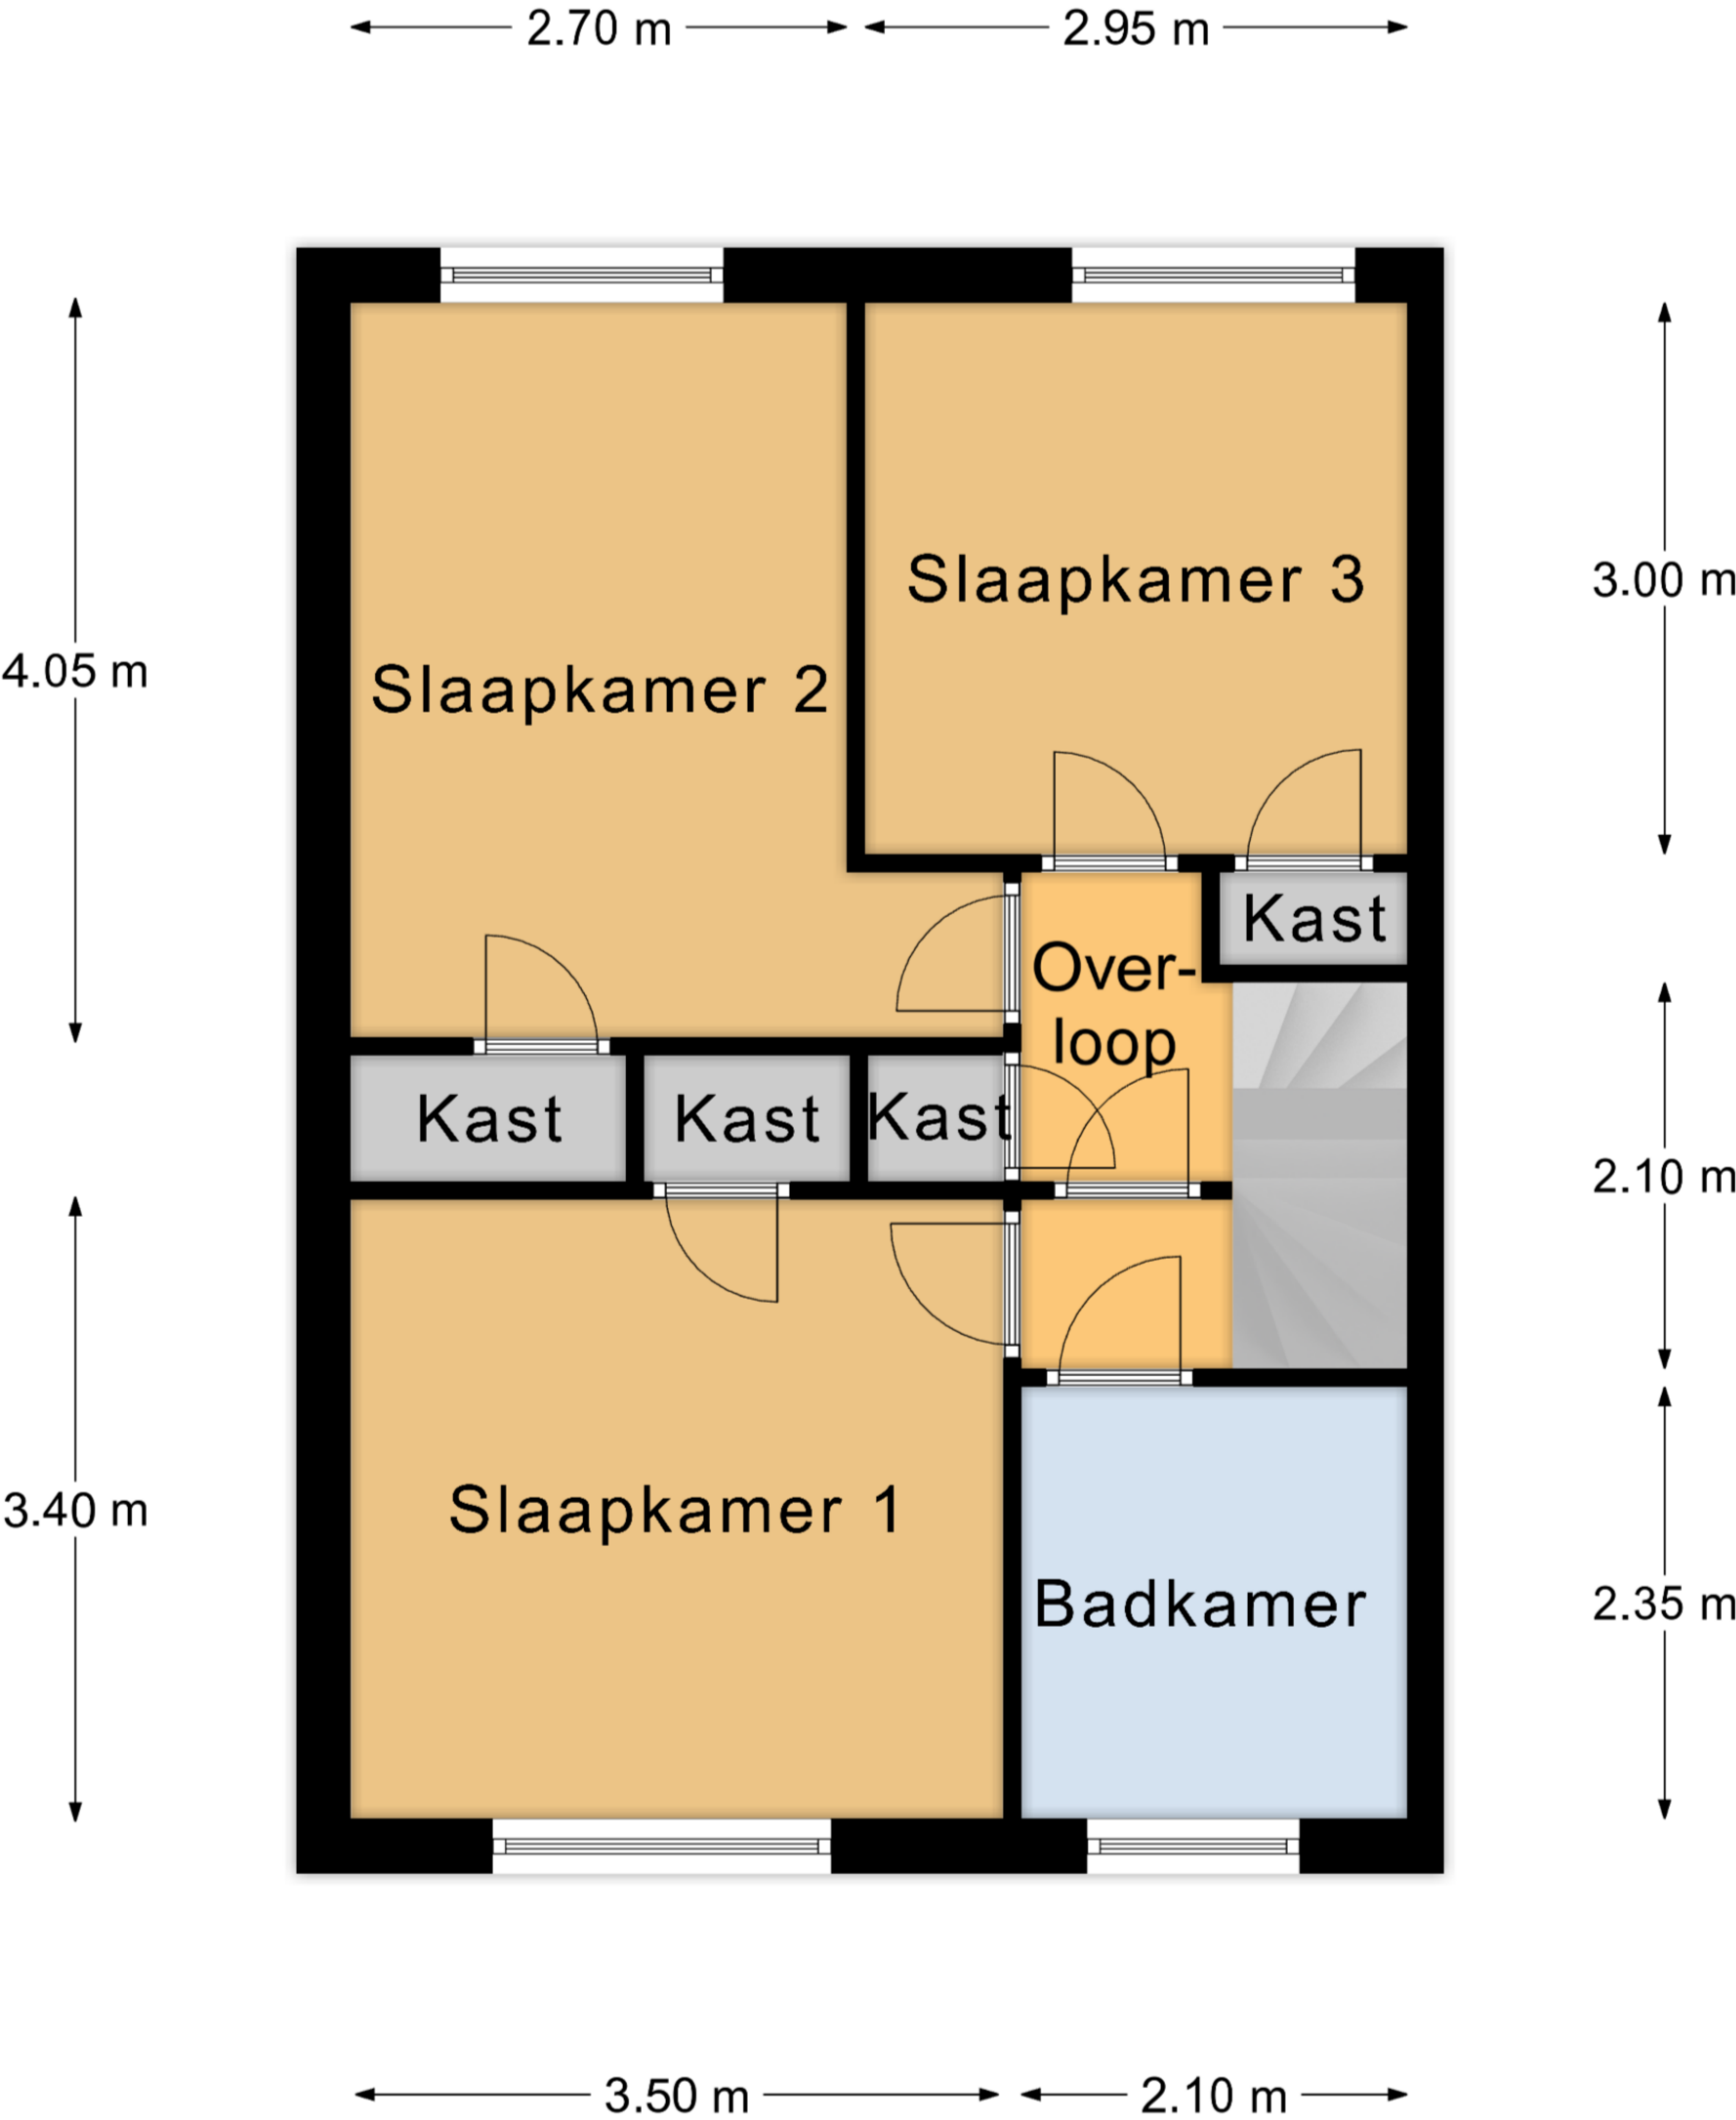

NIEUWENDIJK NB 4255 HV Cactusstraat 32

Begane Grond

Aan deze plattegronden kunnen geen rechten worden ontleend.

NIEUWENDIJK NB 4255 HV Cactusstraat 32

Eerste Verdieping

Aan deze plattegronden kunnen geen rechten worden ontleend.

## Tweede Verdieping

Aan deze plattegronden kunnen geen rechten worden ontleend.