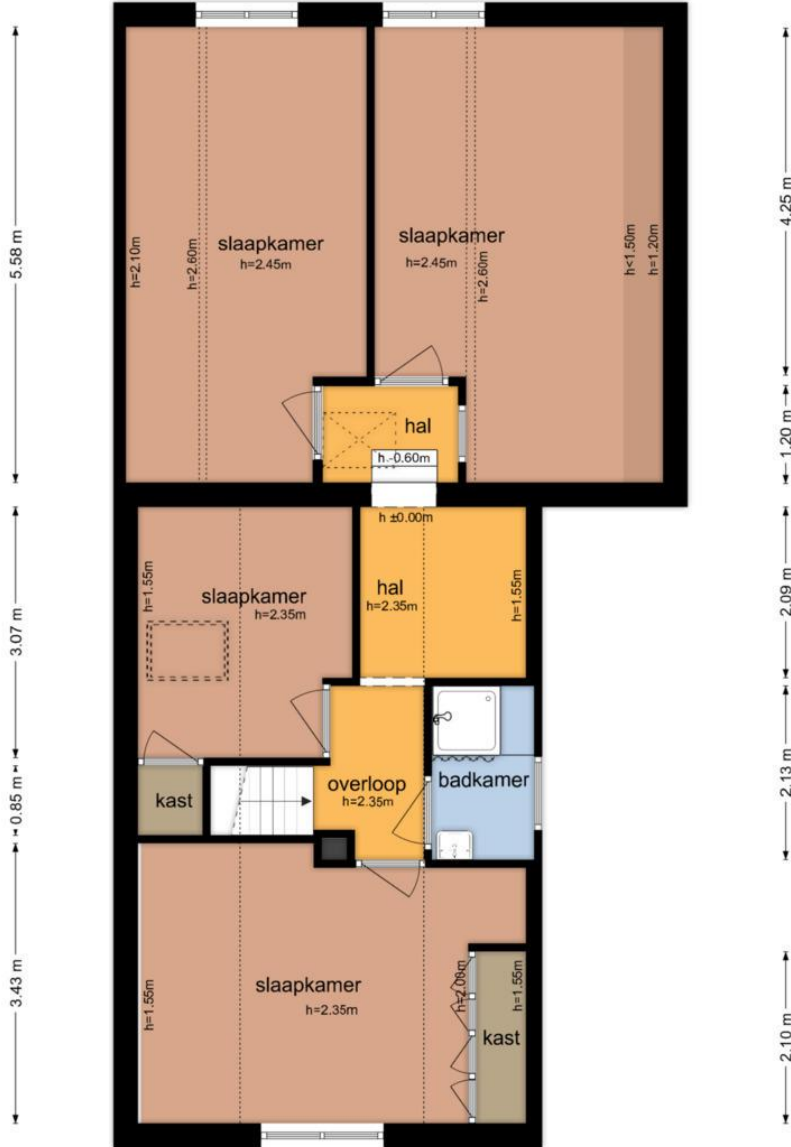

Rijksweg 16 - Nieuwendijk
Eerste Verdieping

De plattelingen zijn geproduceerd voor promotionele doeleinden en ter indicatie.
Aan de plattelingen kunnen geen rechten worden ontleend.
© www.objectenco.nl