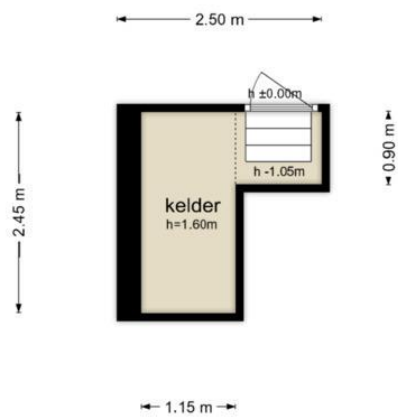

Rijksweg 16 - Nieuwendijk
Kelder

De plattegronden zijn geproduceerd voor promotionele doeleinden en ter indicatie.
Aan de plattegronden kunnen geen rechten worden ontleend
© www.objectenco.nl