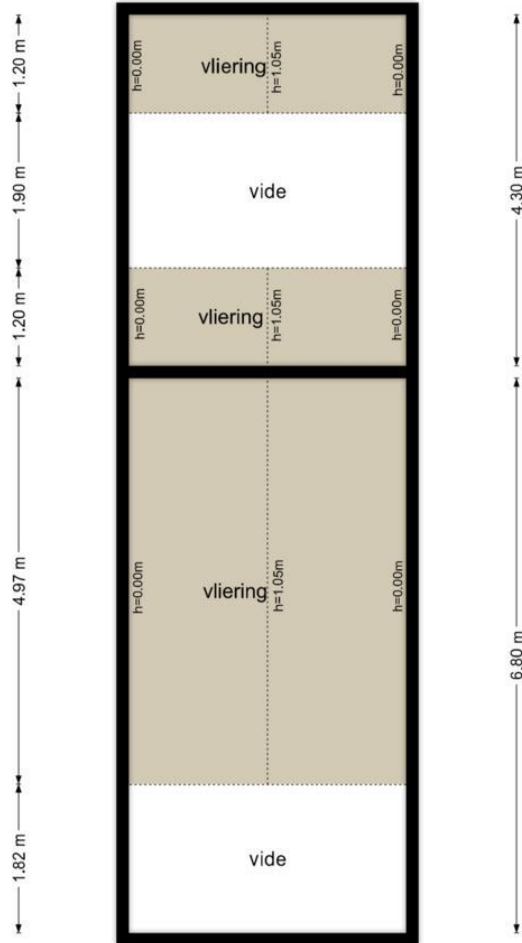

Rijksweg 16 - Nieuwendijk
Garage - Vliering

3.40 m

3.40 m

De plattegronden zijn geproduceerd voor promotionele doeleinden en ter indicatie.
Aan de plattegronden kunnen geen rechten worden ontleend
© www.objectenco.nl