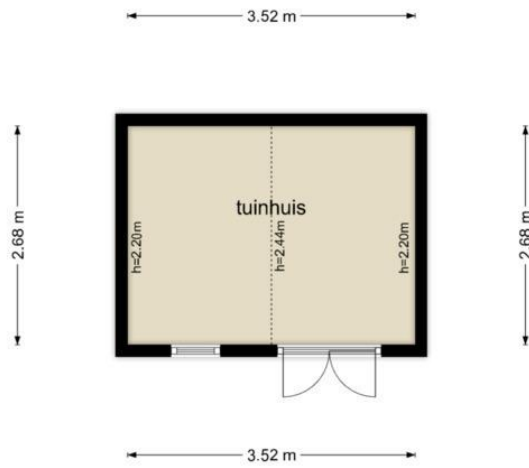

3.40 m

De plattegronden zijn geproduceerd voor promotionele doeleinden en ter indicatie.  
Aan de plattegronden kunnen geen rechten worden ontleend  
© www.objectenco.nl

Rijksweg 16 - Nieuwendijk  
Garage - Vliering

3.40 m

3.40 m

De plattegronden zijn geproduceerd voor promotionele doeleinden en ter indicatie.  
Aan de plattegronden kunnen geen rechten worden ontleend  
© www.objectenco.nl

Rijksweg 16 - Nieuwendijk  
Tuinhuis