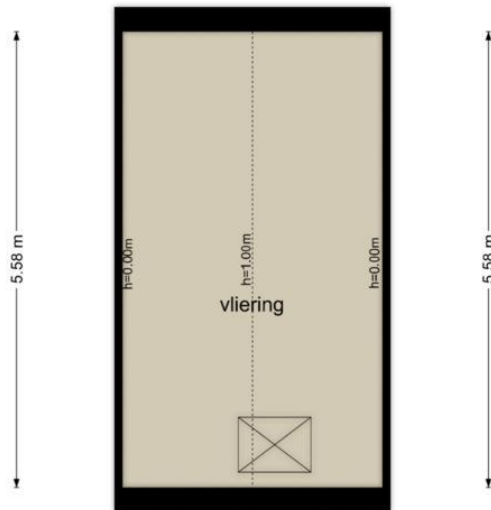

Rijksweg 16 - Nieuwendijk  
Eerste Verdieping

De plattelingen zijn geproduceerd voor promotionele doeleinden en ter indicatie.  
Aan de plattelingen kunnen geen rechten worden ontleend.  
© www.objectenco.nl

**Rijksweg 16 - Nieuwendijk  
Tweede Verdieping**

← 3.18 m →

← 3.18 m →

De plattegronden zijn geproduceerd voor promotionele doeleinden en ter indicatie.  
Aan de plattegronden kunnen geen rechten worden ontleend  
© www.objectenco.nl