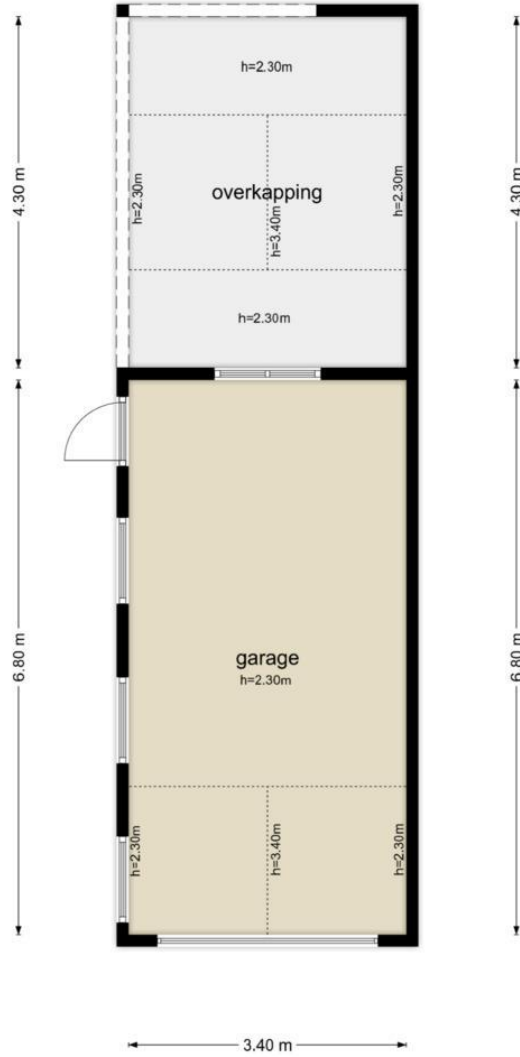

Rijksweg 16 - Nieuwendijk
Garage

3.40 m

De plattegronden zijn geproduceerd voor promotionele doeleinden en ter indicatie.
Aan de plattegronden kunnen geen rechten worden ontleend
© www.objectenco.nl