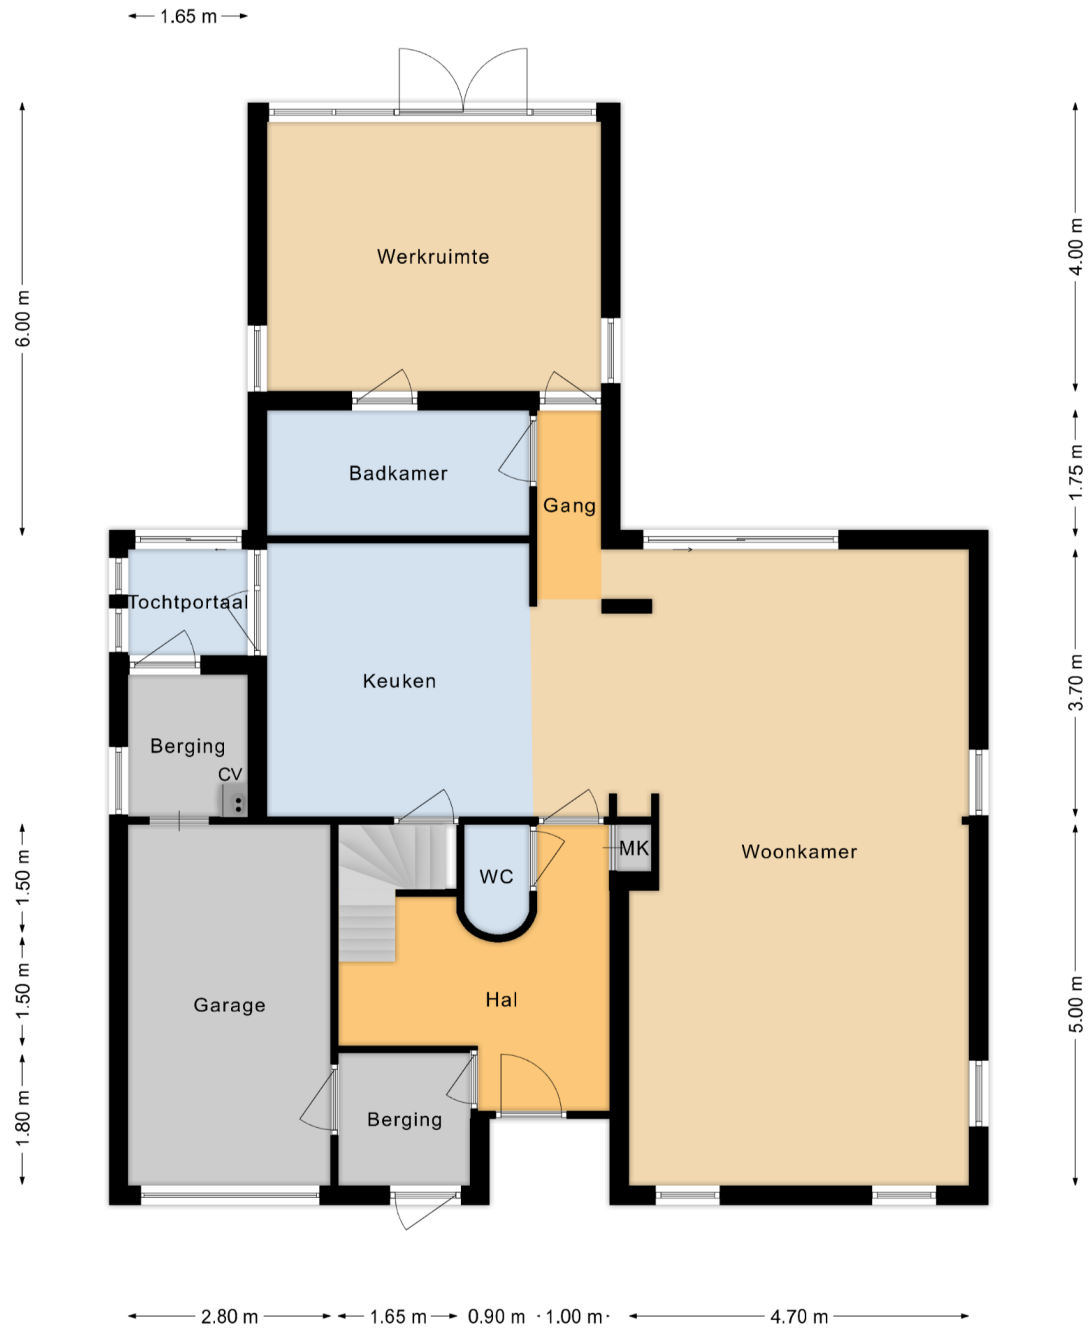

RIJSWIJK NB 4284 ES Gherstkamp 35

Begane Grond

Aan deze plattegronden kunnen geen rechten worden ontleend.

Verdieping

Aan deze plattegronden kunnen geen rechten worden ontleend.

← 1.95 m →

Schuur

Aan deze plattegronden kunnen geen rechten worden ontleend.