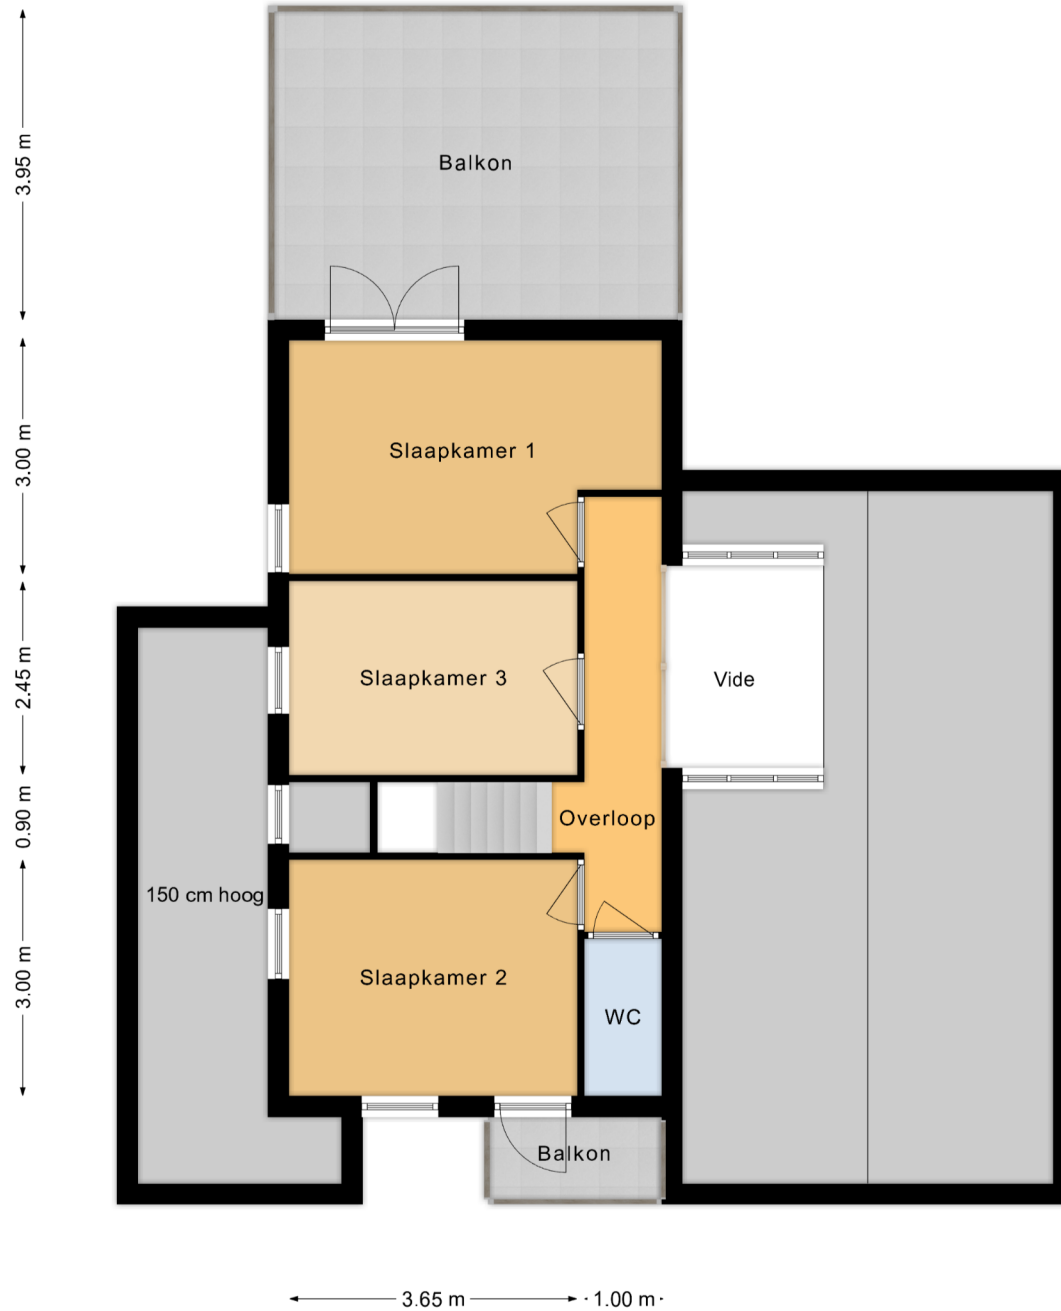

RIJSWIJK NB 4284 ES Gherstkamp 35

Begane Grond

Aan deze plattegronden kunnen geen rechten worden ontleend.

Verdieping

Aan deze plattegronden kunnen geen rechten worden ontleend.

← 1.95 m →

Schuur

Aan deze plattegronden kunnen geen rechten worden ontleend.