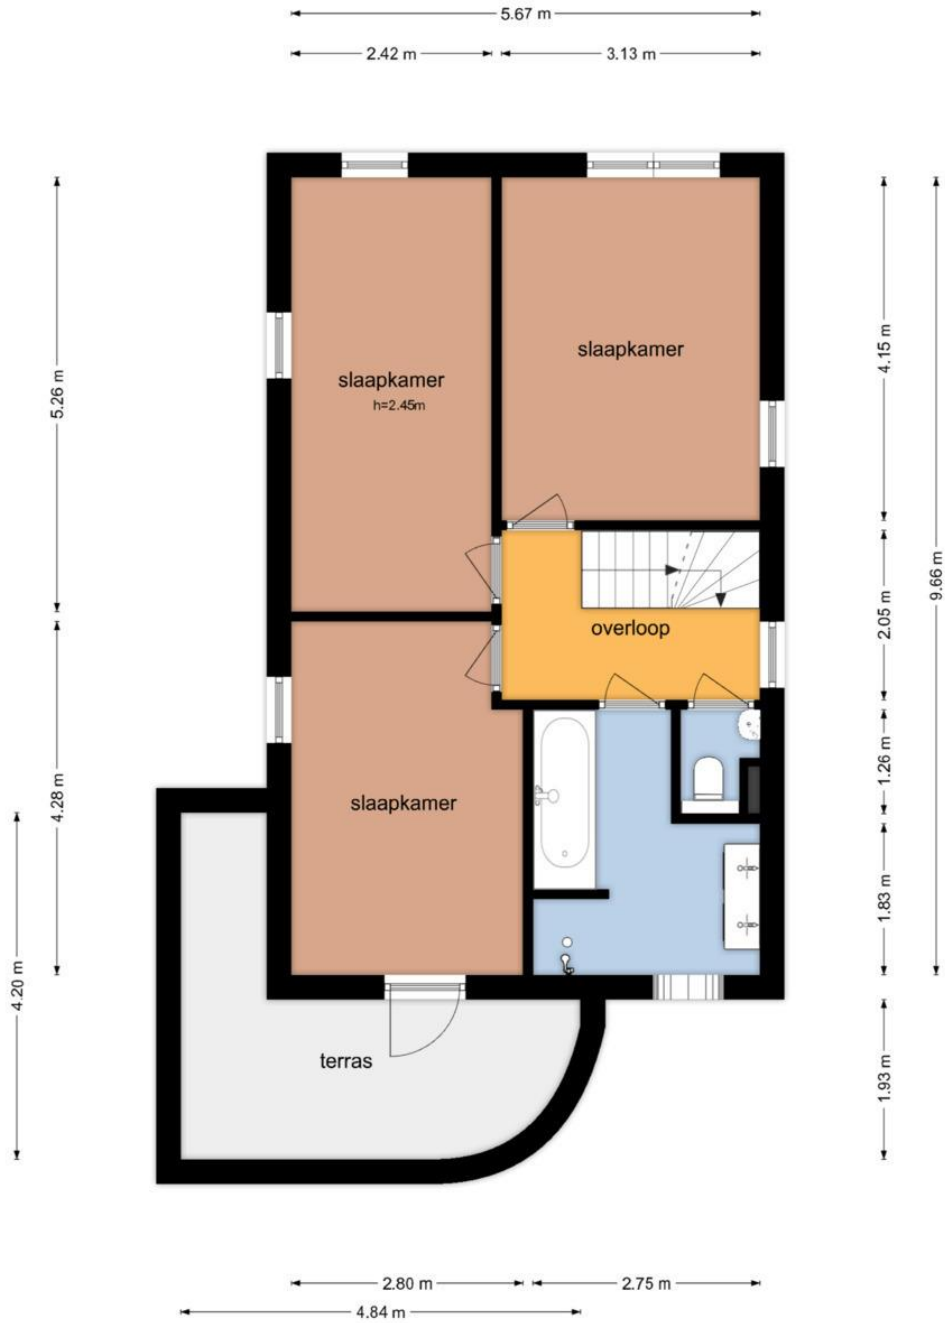

Koperwiek 20 - Rijswijk
Begane Grond

De plattegronden zijn geproduceerd voor promotionele doeleinden en ter indicatie.
Aan de plattegronden kunnen geen rechten worden ontleend.
© www.objectenco.nl

Koperwiek 20 - Rijswijk
Eerste Verdieping

De plattegronden zijn geproduceerd voor promotionele doeleinden en ter indicatie.
Aan de plattegronden kunnen geen rechten worden ontleend.
© www.objectenco.nl

Koperwiek 20 - Rijswijk
Tweede Verdieping

De plattegronden zijn geproduceerd voor promotionele doeleinden en ter indicatie.
Aan de plattegronden kunnen geen rechten worden ontleend
© www.objectenco.nl

**Koperwiek 20 - Rijswijk
Berging**

2.58 m

De plattegronden zijn geproduceerd voor promotionele doeleinden en ter indicatie.
Aan de plattegronden kunnen geen rechten worden ontleend
© www.objectenco.nl