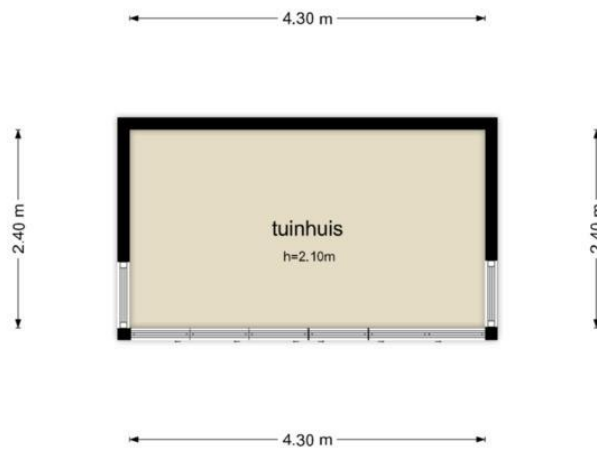

**Koperwiek 20 - Rijswijk
Tuinhuis**

De plattegronden zijn geproduceerd voor promotionele doeleinden en ter indicatie.
Aan de plattegronden kunnen geen rechten worden ontleend
© www.objectenco.nl