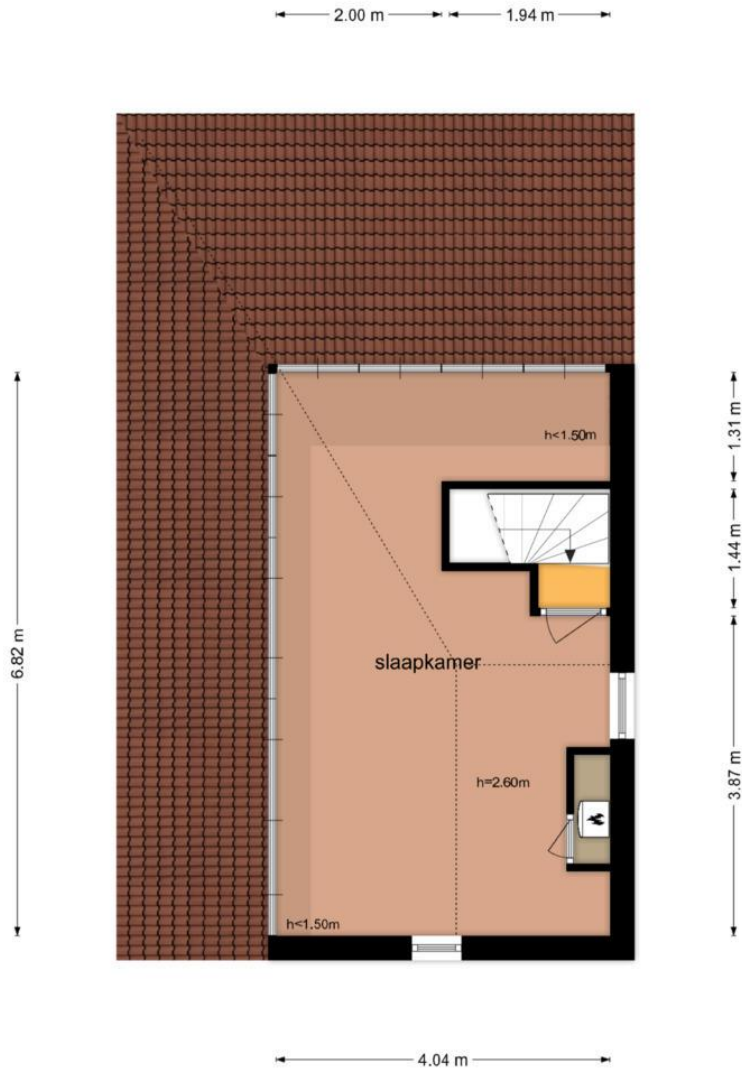

Koperwiek 20 - Rijswijk
Begane Grond

De plattegronden zijn geproduceerd voor promotionele doeleinden en ter indicatie.
Aan de plattegronden kunnen geen rechten worden ontleend.
© www.objectenco.nl

Koperwiek 20 - Rijswijk
Eerste Verdieping

De plattegronden zijn geproduceerd voor promotionele doeleinden en ter indicatie.
Aan de plattegronden kunnen geen rechten worden ontleend.
© www.objectenco.nl

Koperwiek 20 - Rijswijk
Tweede Verdieping

De plattegronden zijn geproduceerd voor promotionele doeleinden en ter indicatie.
Aan de plattegronden kunnen geen rechten worden ontleend
© www.objectenco.nl

**Koperwiek 20 - Rijswijk
Berging**

2.58 m

De plattegronden zijn geproduceerd voor promotionele doeleinden en ter indicatie.
Aan de plattegronden kunnen geen rechten worden ontleend
© www.objectenco.nl