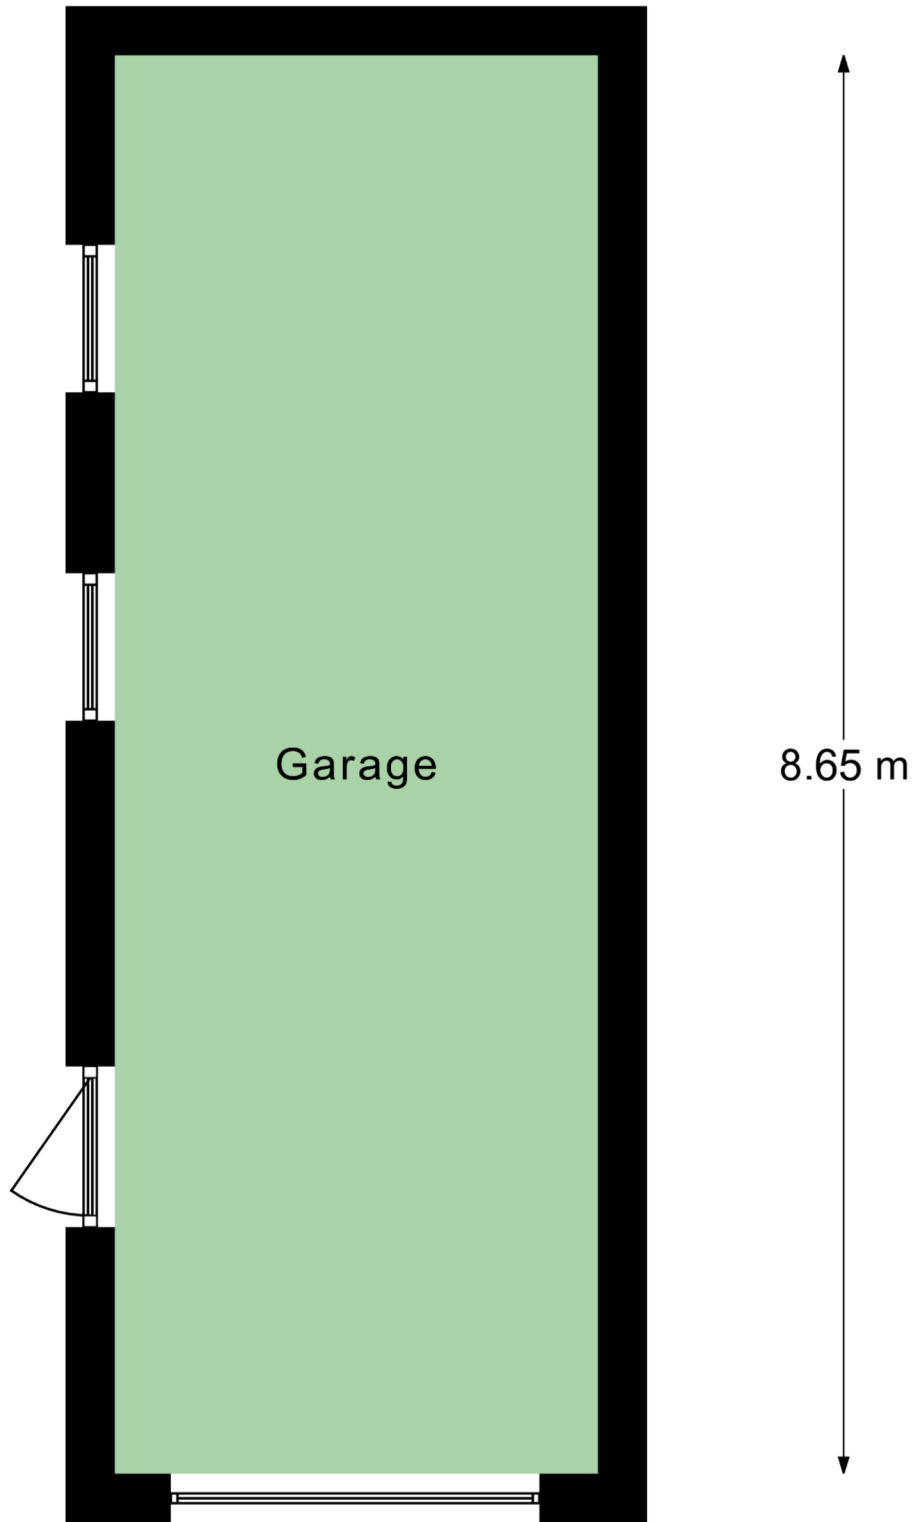

SLEEUWIJK 4254 CT Het Gerecht 11

Begane Grond

Aan deze plattegronden kunnen geen rechten worden ontleend.

SLEEUWIJK 4254 CT Het Gerecht 11

Verdieping

Aan deze plattegronden kunnen geen rechten worden ontleend.

SLEEUWIJK 4254 CT Het Gerecht 11

← 2.95 m →

Garage

Aan deze plattegronden kunnen geen rechten worden ontleend.