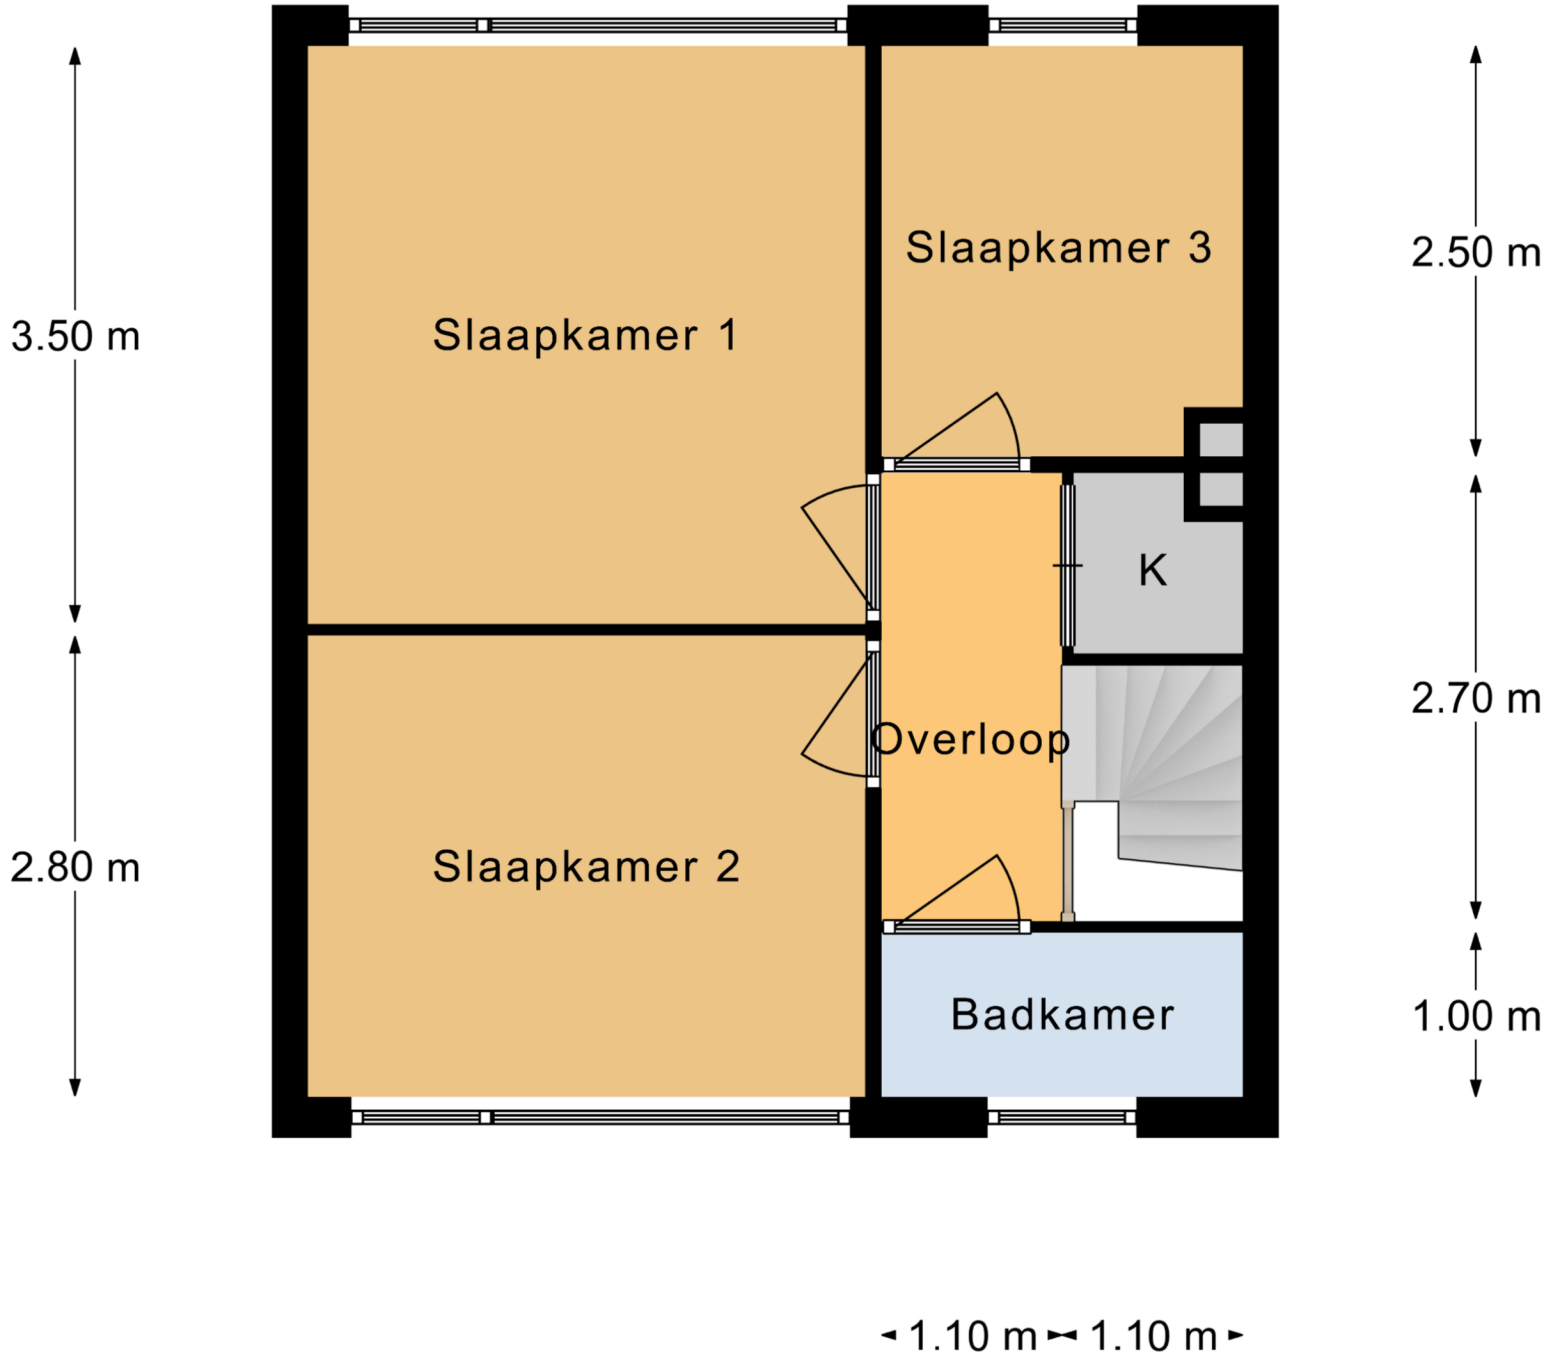

SLEEUWIJK 4254 CT Het Gerecht 11

Begane Grond

Aan deze plattegronden kunnen geen rechten worden ontleend.

SLEEUWIJK 4254 CT Het Gerecht 11

Verdieping

Aan deze plattegronden kunnen geen rechten worden ontleend.

SLEEUWIJK 4254 CT Het Gerecht 11

← 2.95 m →

Garage

Aan deze plattegronden kunnen geen rechten worden ontleend.