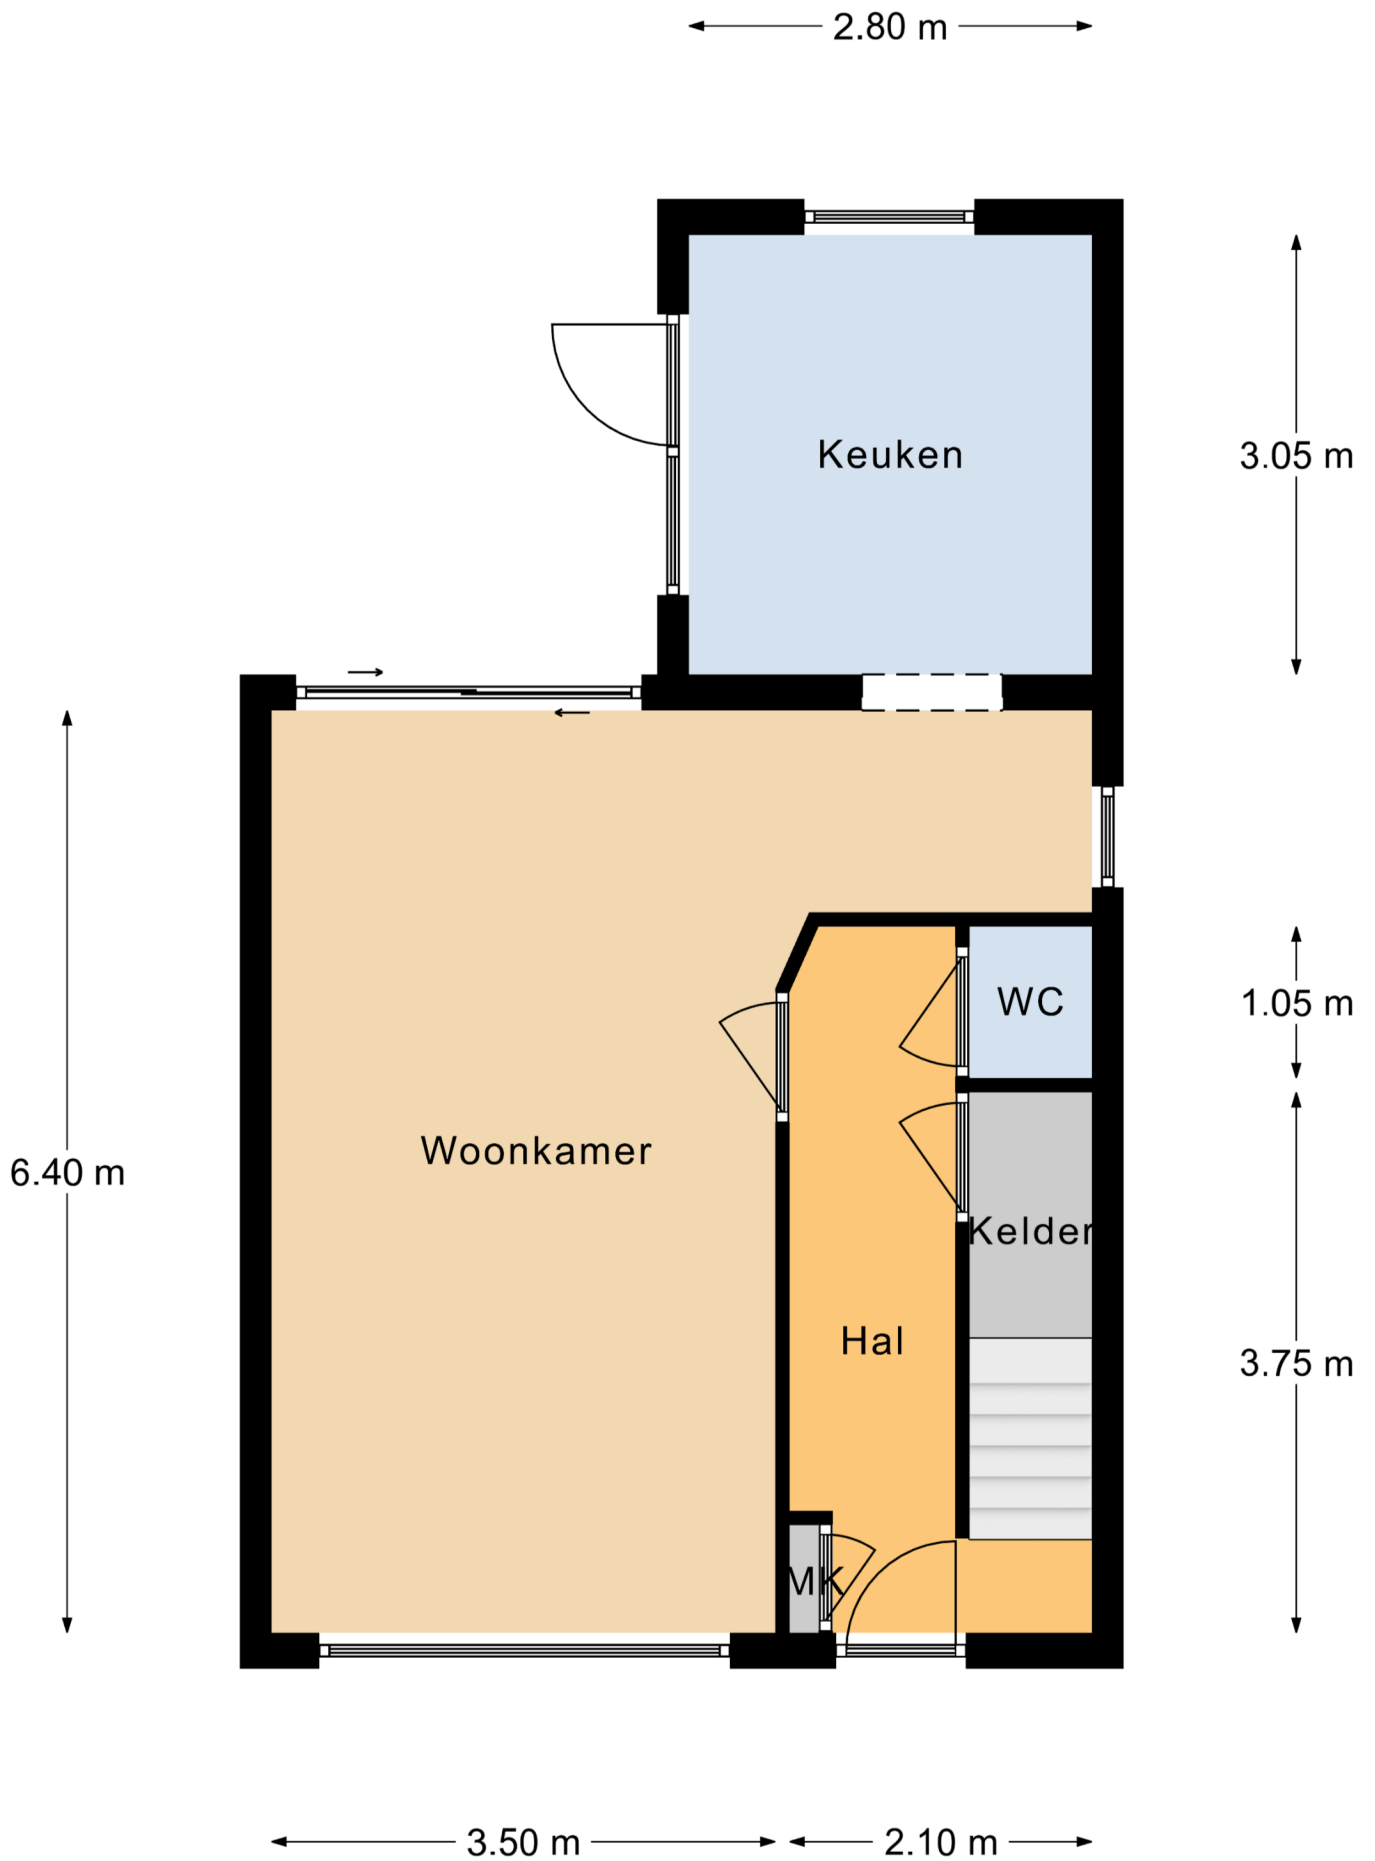

SLEEUWIJK 4254 CT Het Gerecht 11

Begane Grond

Aan deze plattegronden kunnen geen rechten worden ontleend.

SLEEUWIJK 4254 CT Het Gerecht 11

Verdieping

Aan deze plattegronden kunnen geen rechten worden ontleend.

SLEEUWIJK 4254 CT Het Gerecht 11

← 2.95 m →

Garage

Aan deze plattegronden kunnen geen rechten worden ontleend.