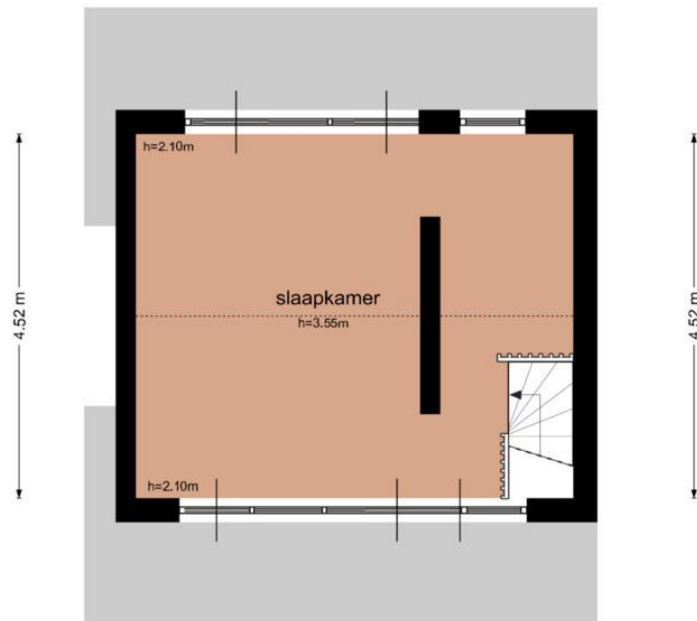

Jan van Arkelstraat 20 - Sleenwijk  
Eerste Verdieping

De plattegronden zijn geproduceerd voor promotionele doeleinden en ter indicatie.  
Aan de plattegronden kunnen geen rechten worden ontleend  
© www.objectenco.nl

Jan van Arkelstraat 20 - Sleeuwijk  
Tweede Verdieping

5.43 m

5.43 m

De plattegronden zijn geproduceerd voor promotionele doeleinden en ter indicatie.  
Aan de plattegronden kunnen geen rechten worden ontleend  
© www.objectenco.nl