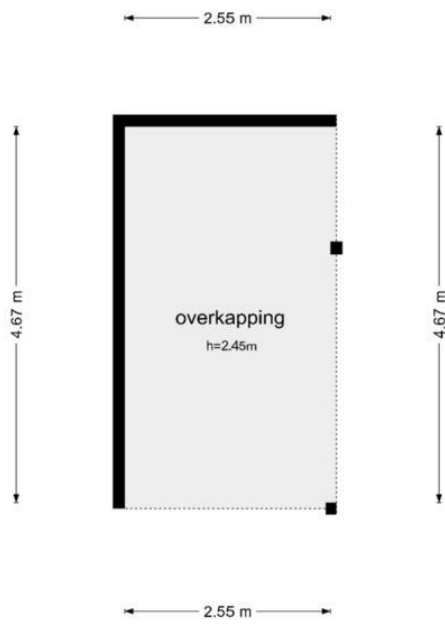

**Jan van Arkelstraat 20 - Sleeuwijk
Overkapping**

De plattegronden zijn geproduceerd voor promotionele doeleinden en ter indicatie.
Aan de plattegronden kunnen geen rechten worden ontleend
© www.objectenco.nl