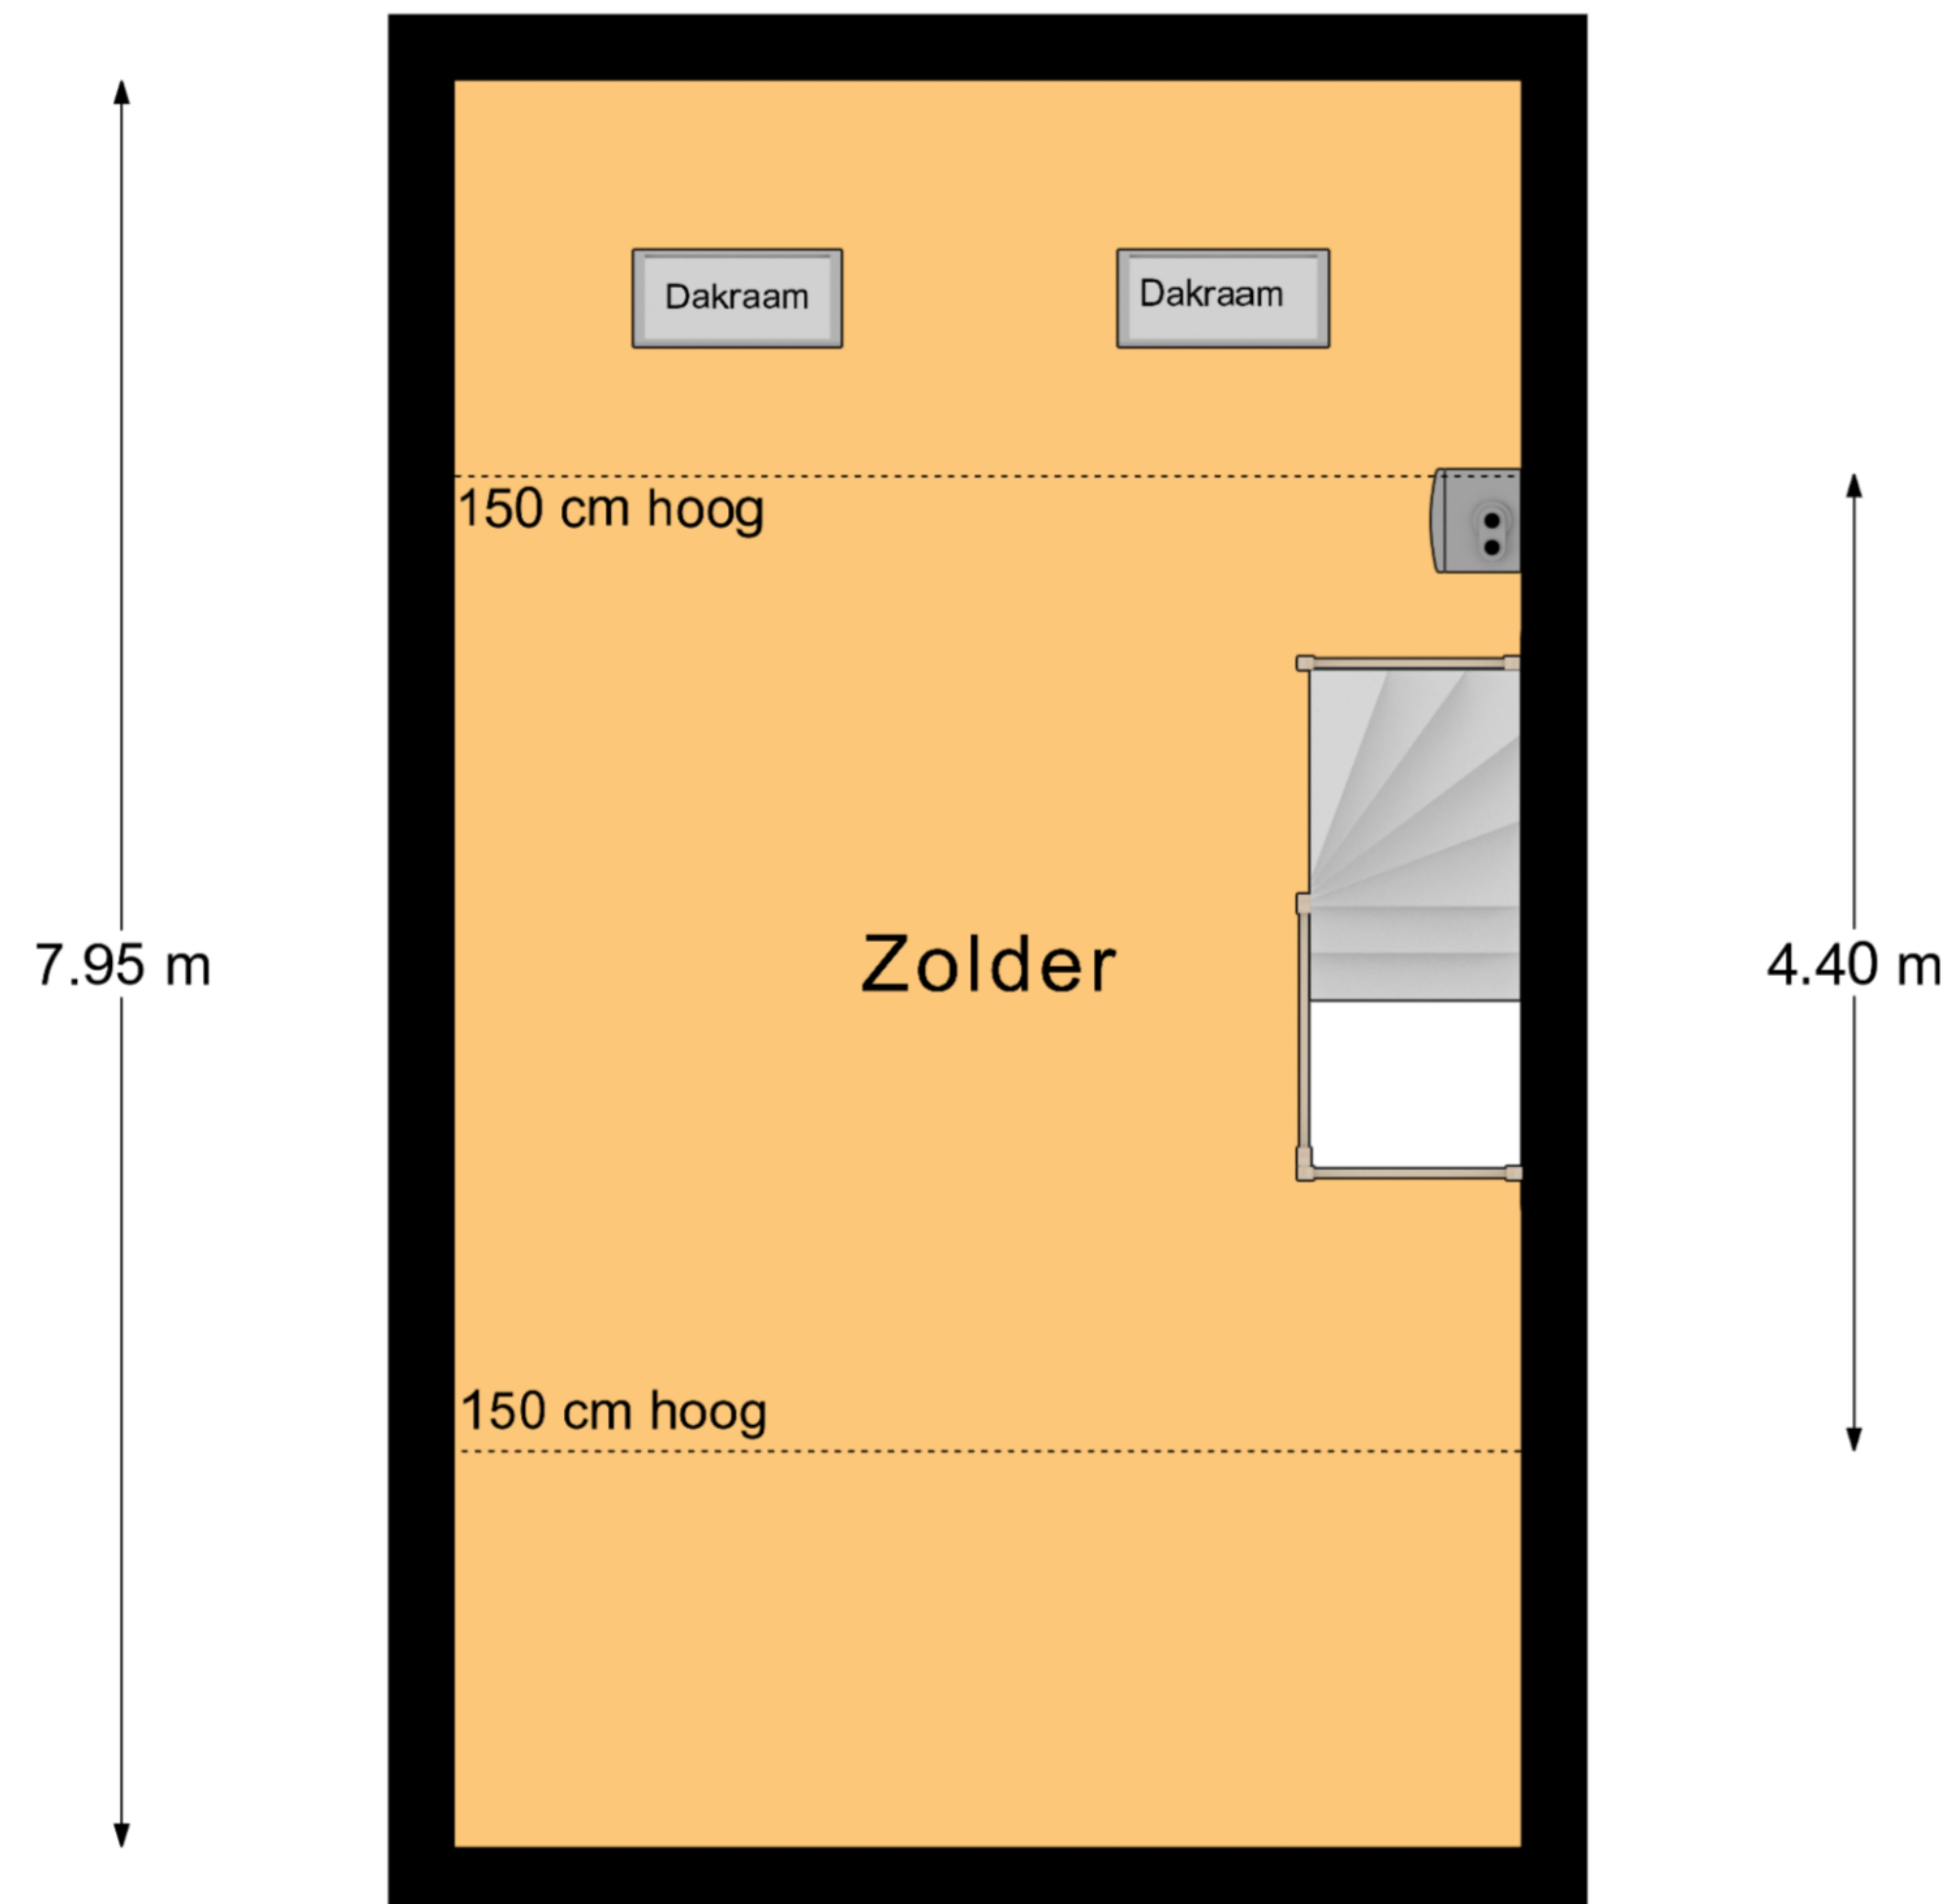

Sleeuwijk 4254 AX Nieuwe Es 50

4.80 m

Begane Grond

Aan deze plattegronden kunnen geen rechten worden ontleend.

Sleeuwijk 4254 AX Nieuwe Es 50

1e Verdieping

Aan deze plattegronden kunnen geen rechten worden ontleend.

Sleeuwijk 4254 AX Nieuwe Es 50

4.80 m

2e Verdieping

Aan deze plattegronden kunnen geen rechten worden ontleend.

Sleeuwijk 4254 AX Nieuwe Es 50

← 2.80 m →

Berging

Aan deze plattegronden kunnen geen rechten worden ontleend.