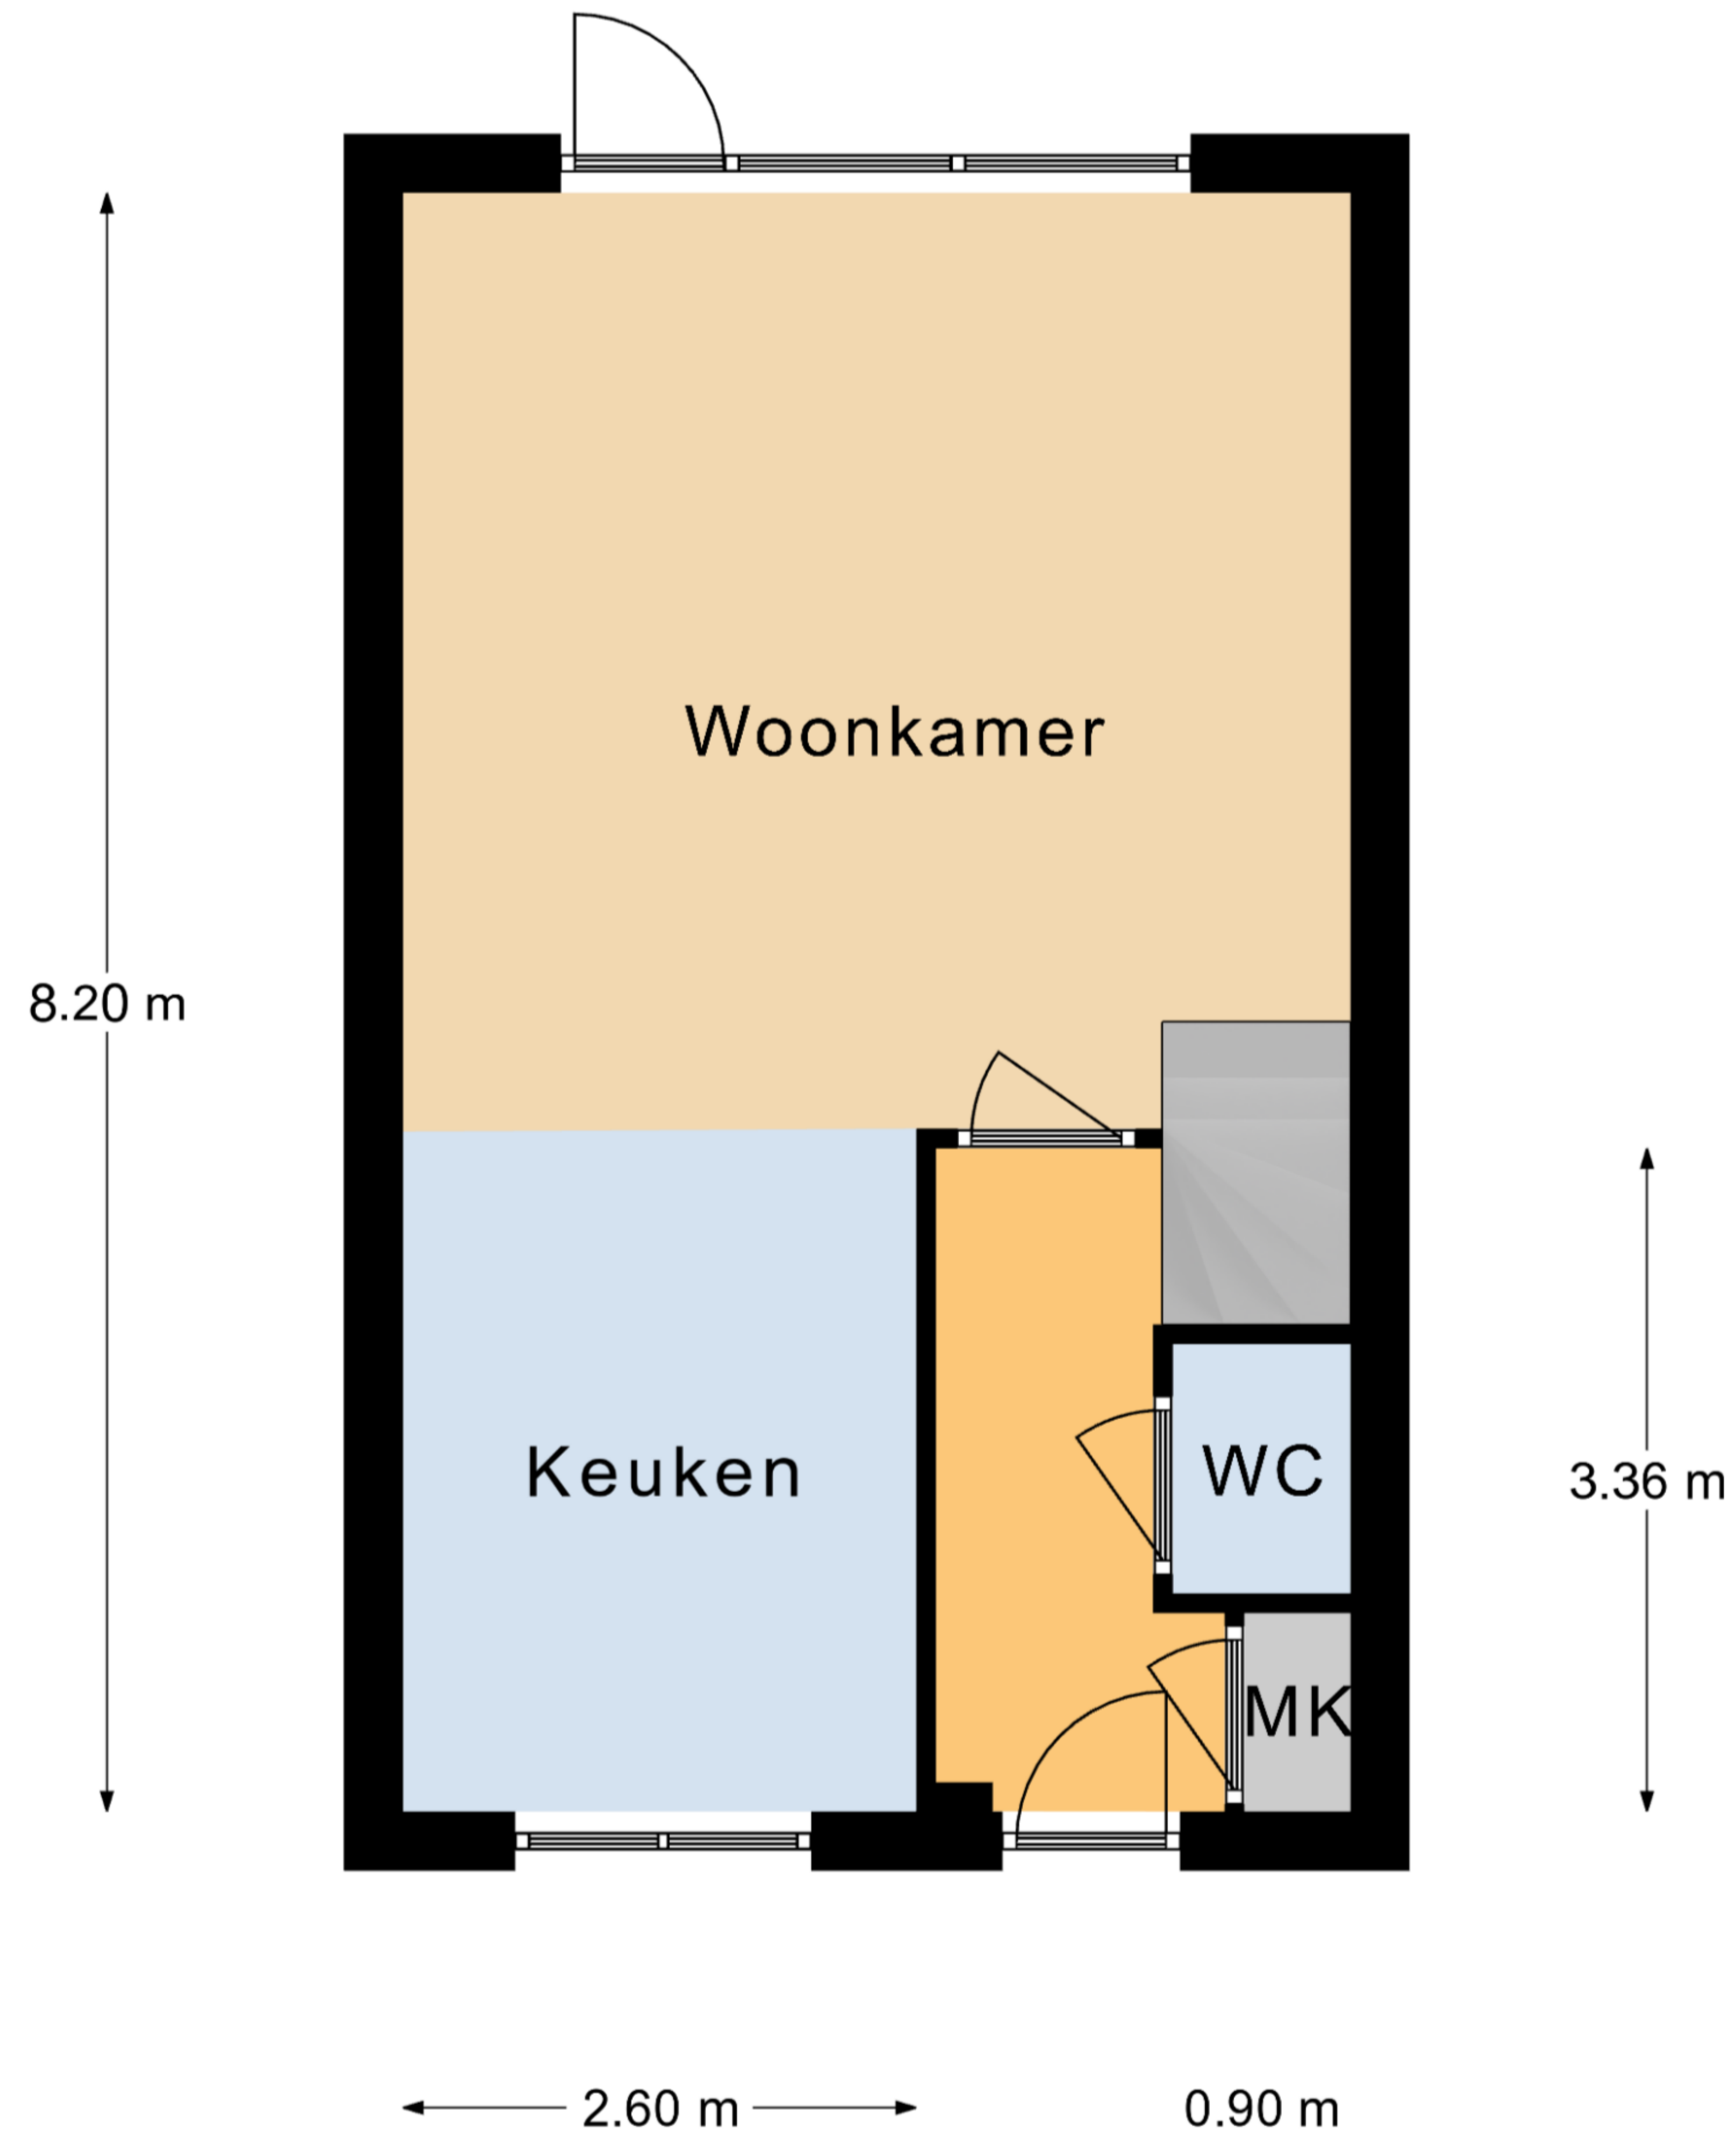

Sleeuwijk 4254 AX Nieuwe Es 50

4.80 m

Begane Grond

Aan deze plattegronden kunnen geen rechten worden ontleend.

Sleeuwijk 4254 AX Nieuwe Es 50

1e Verdieping

Aan deze plattegronden kunnen geen rechten worden ontleend.

Sleeuwijk 4254 AX Nieuwe Es 50

4.80 m

2e Verdieping

Aan deze plattegronden kunnen geen rechten worden ontleend.

Sleeuwijk 4254 AX Nieuwe Es 50

← 2.80 m →

Berging

Aan deze plattegronden kunnen geen rechten worden ontleend.