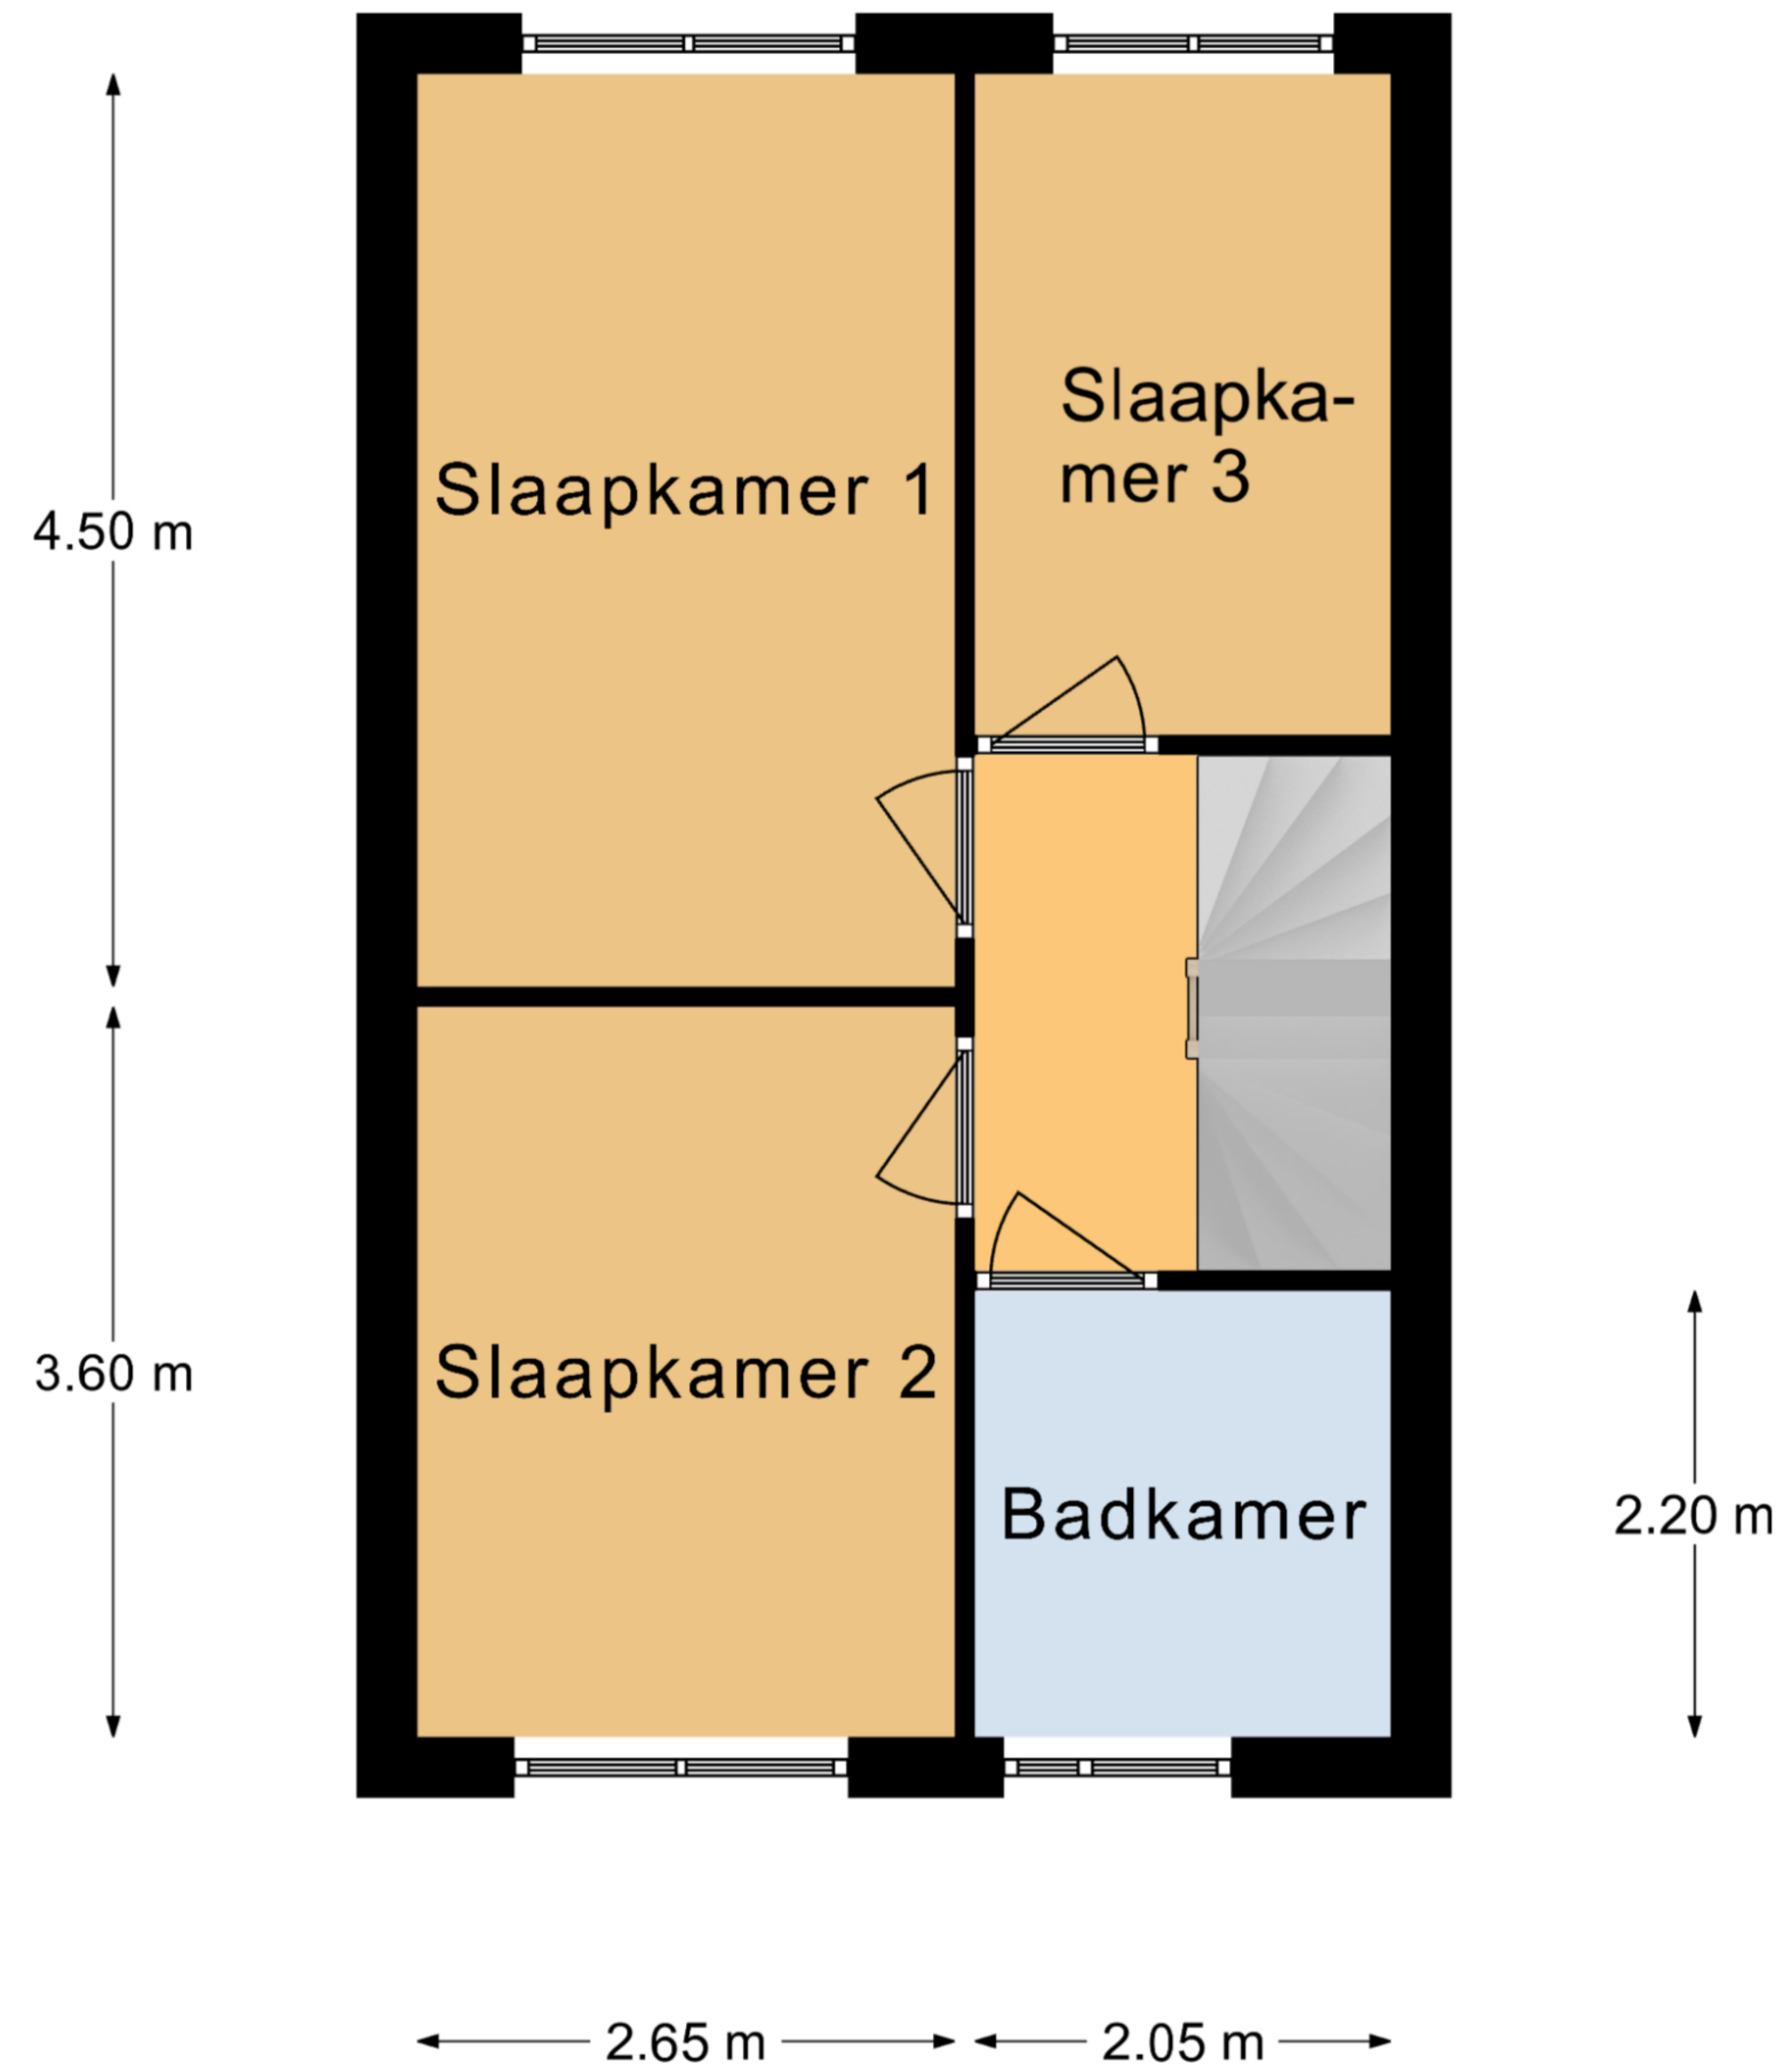

Sleeuwijk 4254 AX Nieuwe Es 50

4.80 m

Begane Grond

Aan deze plattegronden kunnen geen rechten worden ontleend.

Sleeuwijk 4254 AX Nieuwe Es 50

1e Verdieping

Aan deze plattegronden kunnen geen rechten worden ontleend.

Sleeuwijk 4254 AX Nieuwe Es 50

4.80 m

2e Verdieping

Aan deze plattegronden kunnen geen rechten worden ontleend.

Sleeuwijk 4254 AX Nieuwe Es 50

← 2.80 m →

Berging

Aan deze plattegronden kunnen geen rechten worden ontleend.