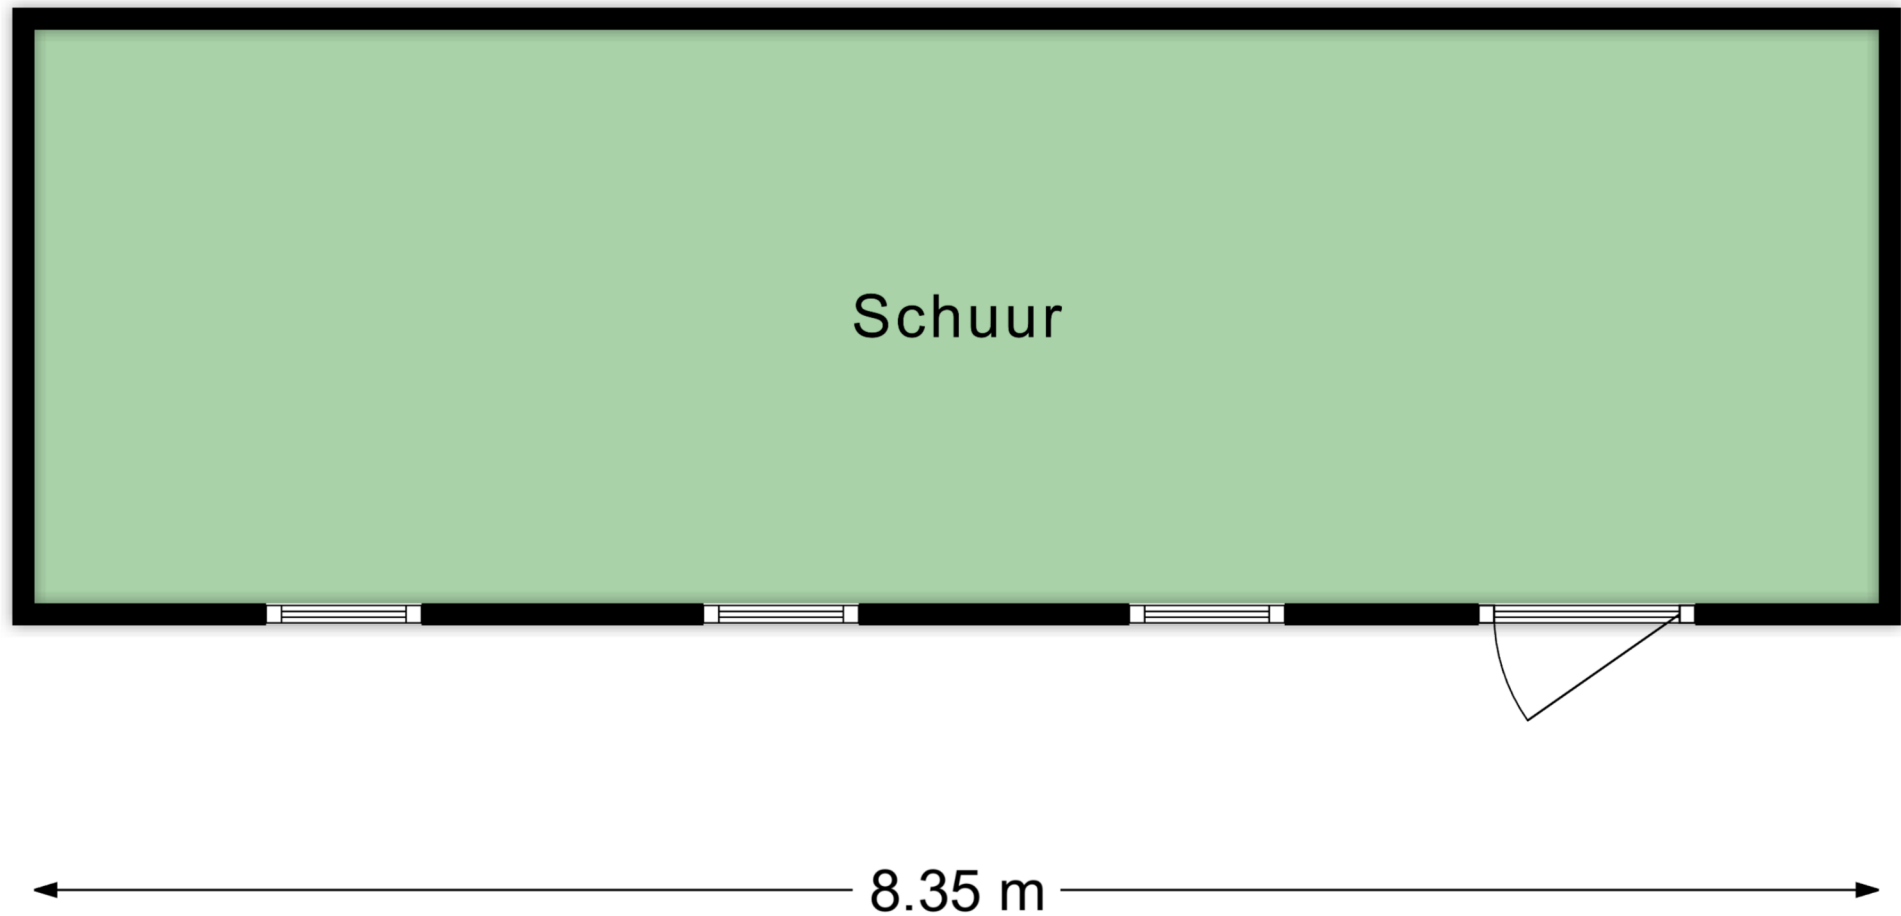

SLEEUWIJK 4254 XD Rijksstraatweg 131

Schuur

Aan deze plattegronden kunnen geen rechten worden ontleend.