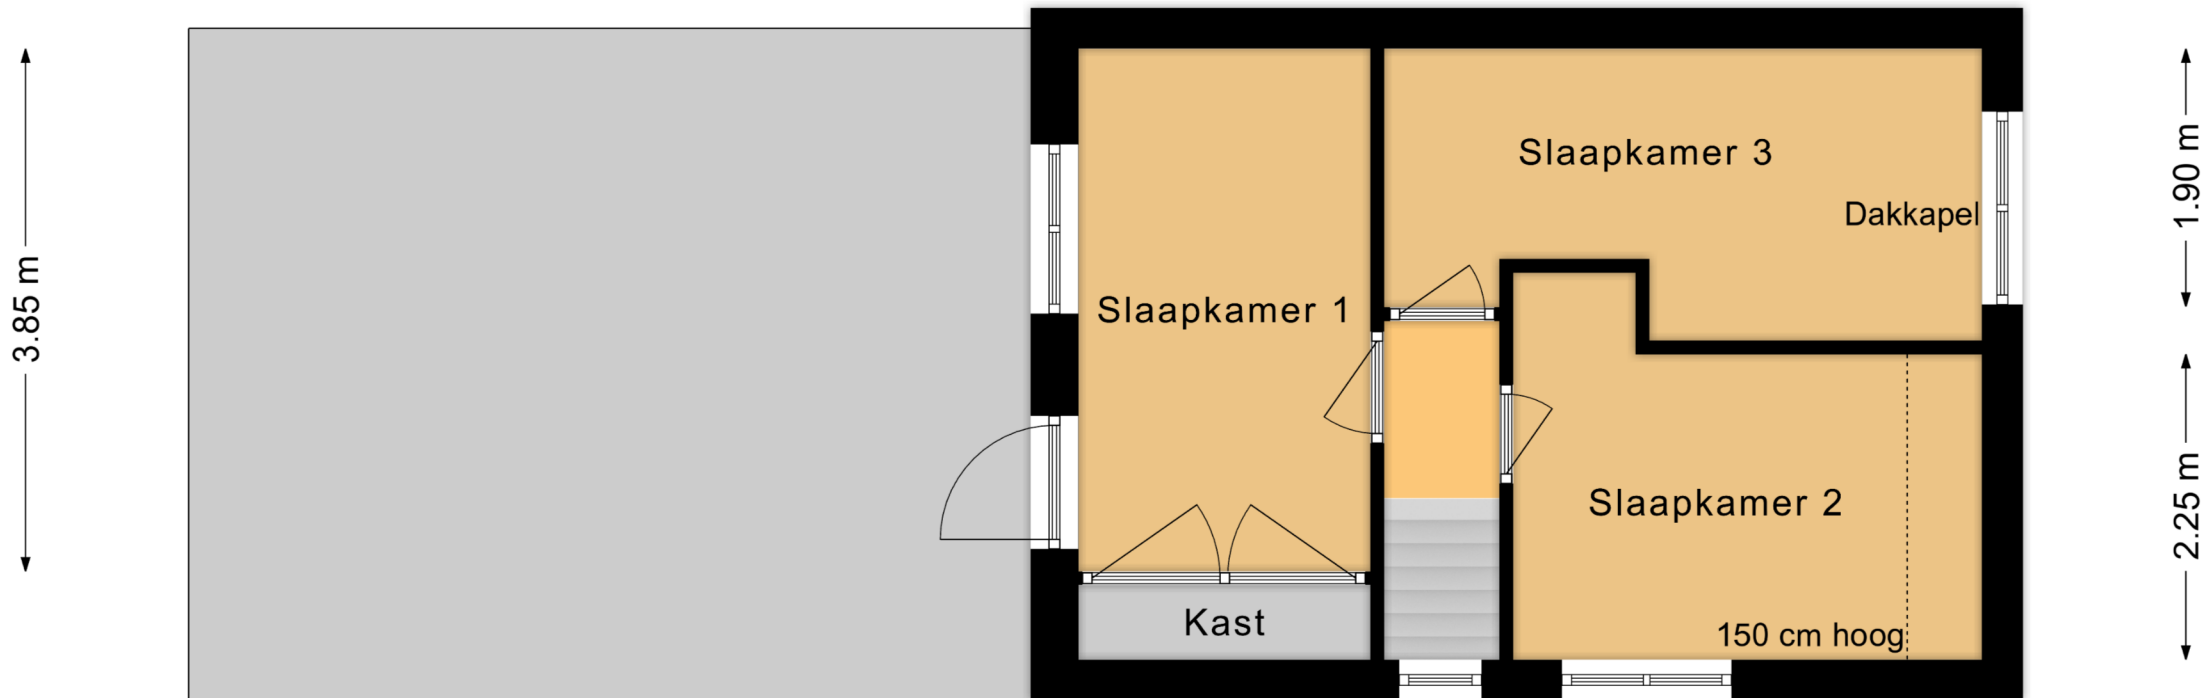

SLEEUWIJK 4254 XD Rijksweg 131

Begane Grond

Aan deze plattegronden kunnen geen rechten worden ontleend.

SLEEUWIJK 4254 XD Rijksstraatweg 131

← 2.15 m → ← 4.40 m →

0.85 m 0.90 m ← 1.90 m →

Verdieping

Aan deze plattegronden kunnen geen rechten worden ontleend.