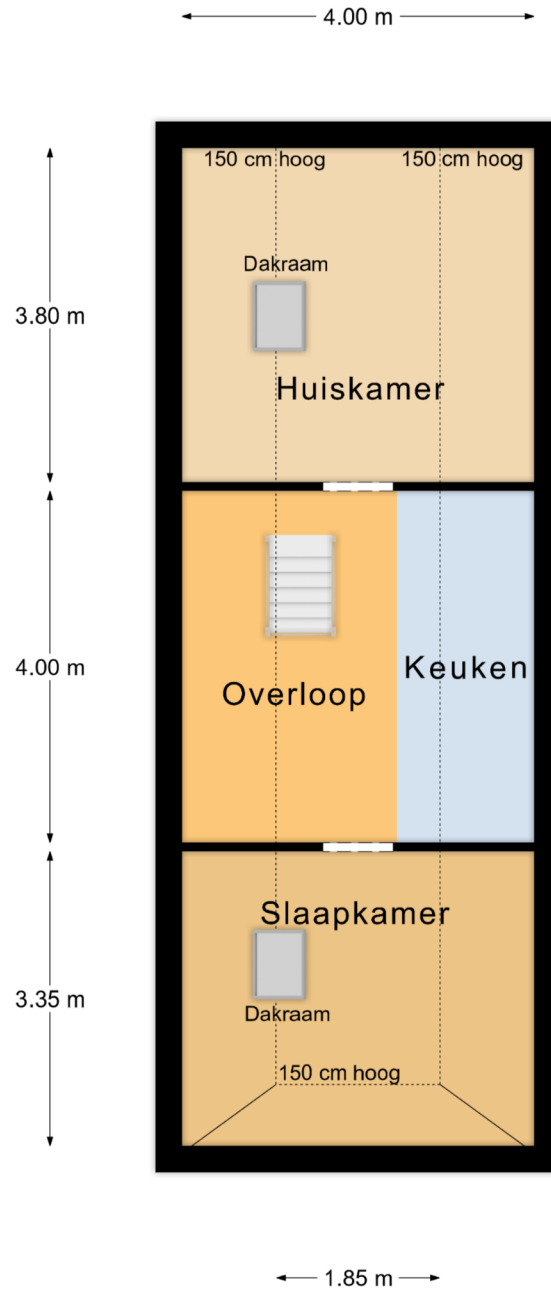

WOUDRICHEM 4285 WN Jan Spieringweg 2

Begane Grond

Aan deze plattegronden kunnen geen rechten worden ontleend.

1e Verdieping

# WOUDRICHEM 4285 WN Jan Spieringweg 2

Zolder

Aan deze plattegronden kunnen geen rechten worden ontleend.