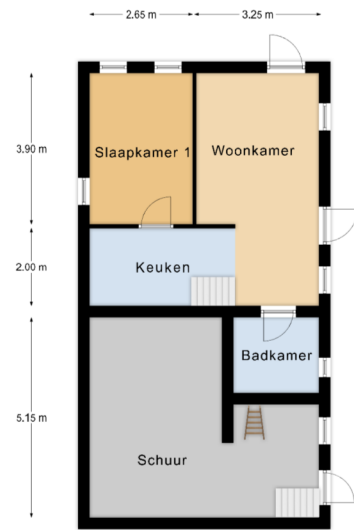

WOUDRICHEM 4285 WN Jan Spieringweg 2

Begane Grond

Aan deze plattegronden kunnen geen rechten worden ontleend.

1e Verdieping